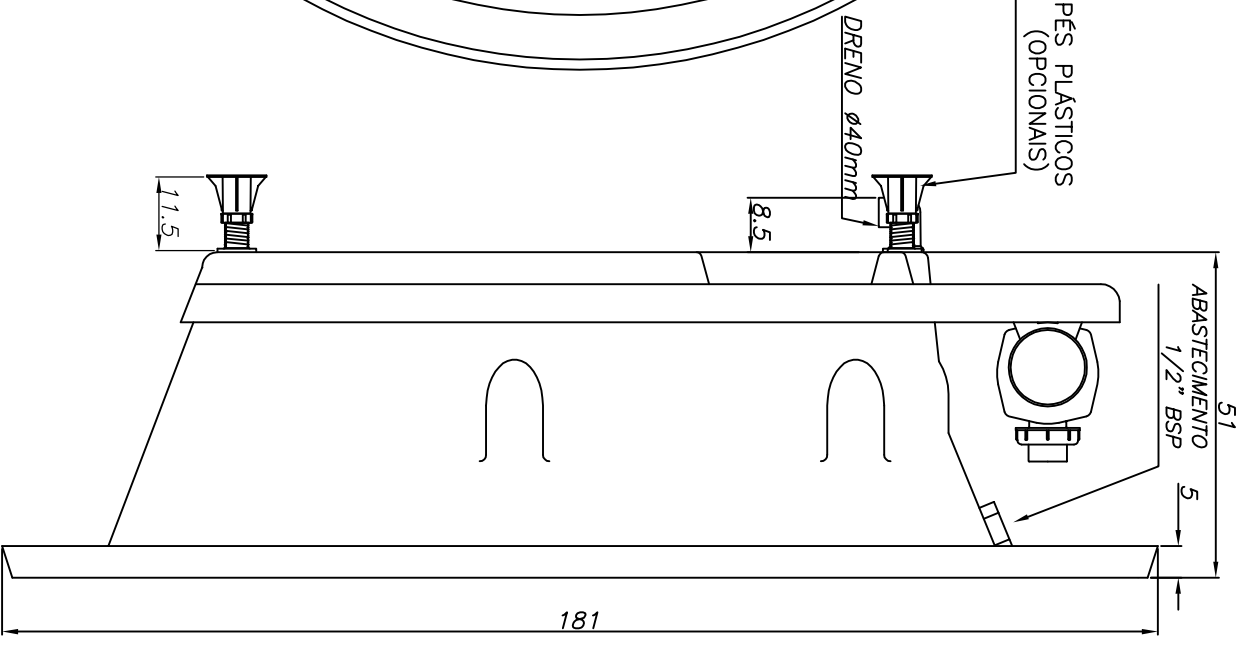

Linha Young Collection

4	4	-	ACRILICO	350 litros
PLX	BMH	BMG	ACABAMENTO	VOLUME
JATOS				
CARGA MÉDIA SOBRE O PISO: 520 kgf/m ²				
BANHEIRA: LUXURA		MODELO: LX181RA		
JACUZZI DO BRASIL LTDA.				
ESCALA: 1:10		DES.: SANDEI		DATA: 04/06/2012