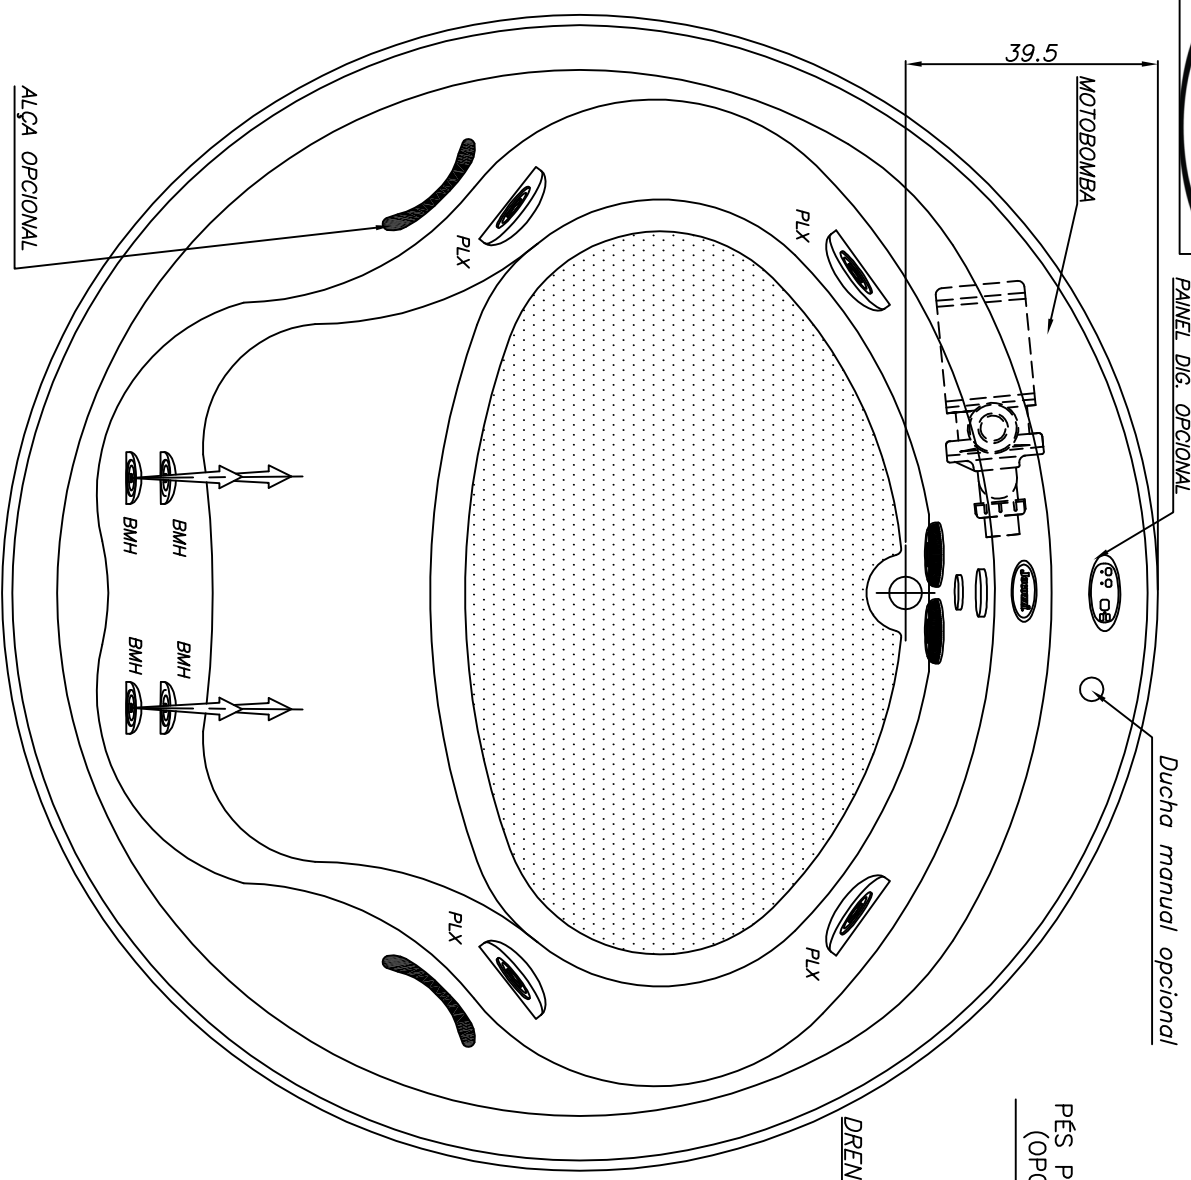

Linha Young Collection

4	4	-	ACRILICO	350 litros
PLX	BMH	BMG	ACABAMENTO	VOLUME
JATOS				
CARGA MÉDIA SOBRE O PISO: 520 kgf/m ²				
BANHEIRA: LUXURA		MODELO: LX181RA		
JACUZZI DO BRASIL LTDA.				
ESCALA: 1:10		DES.: SANDEI		DATA: 04/06/2012