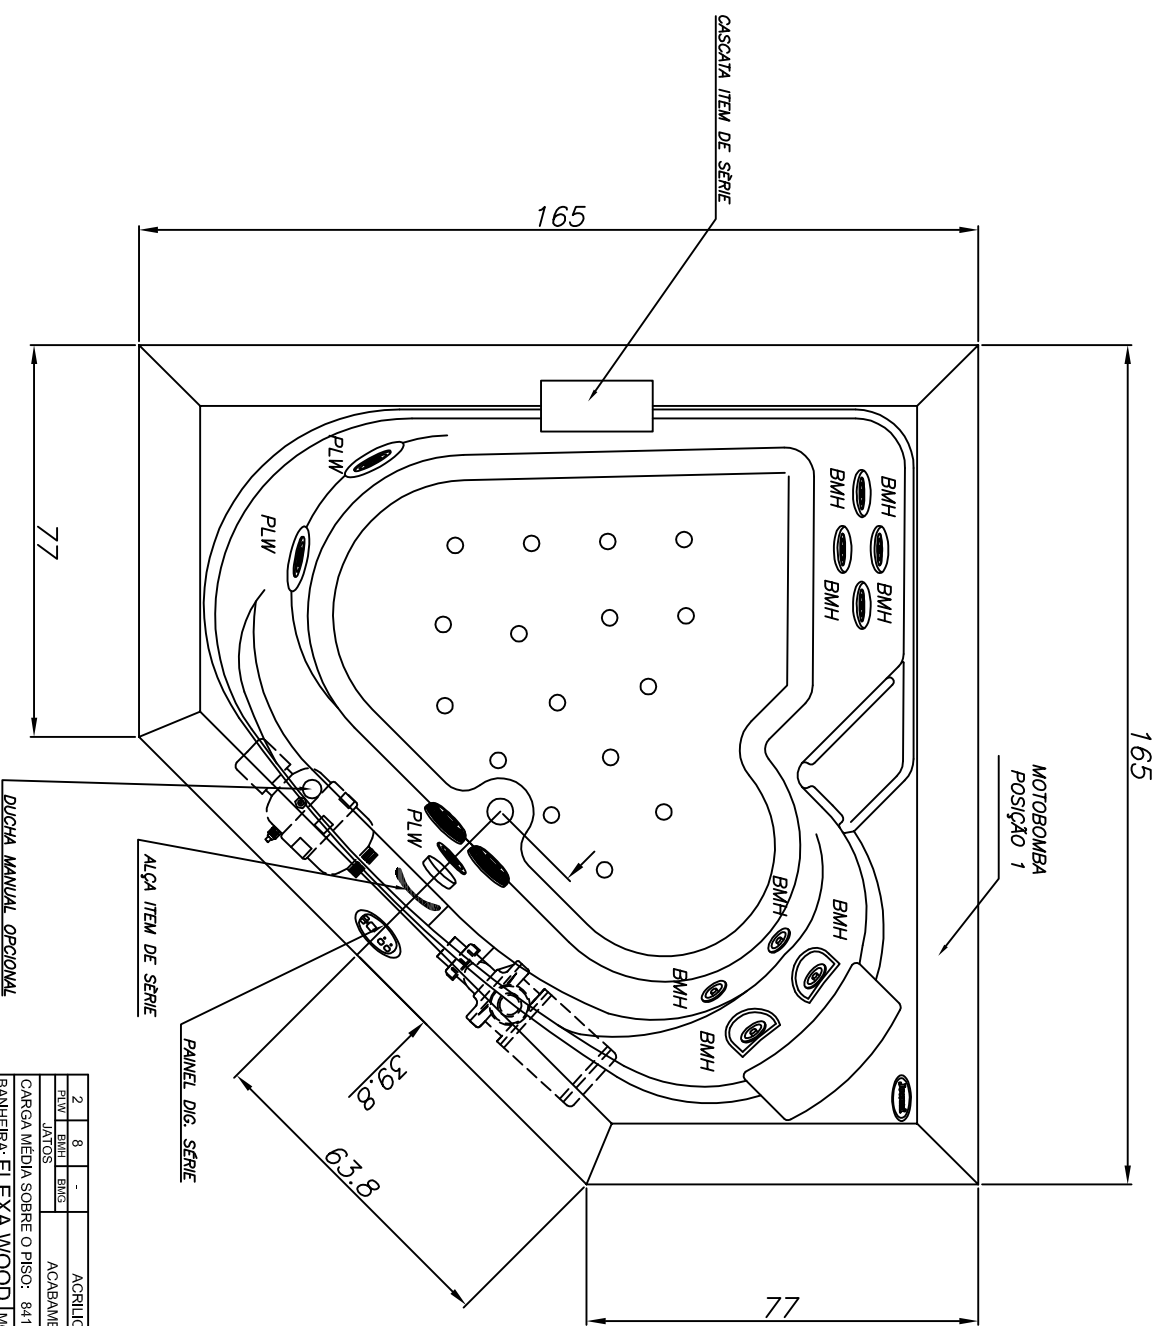

Linha Signature Collection

(Dimensões em cm)

2	8	-	ACRILICO	300 litros
PLW	BMH	BMH	ACABAMENTO	VOLUME
JATOS				
CARGA MÉDIA SOBRE O PISO: 84.1 kg/m²				
BANHEIRA FLEXA WOOD MODELO: FLW165165				
JACUZZI DO BRASIL LTDA.				
ESCALA: 1:10 DES.: SANDEI DATA: 28/10/2011				