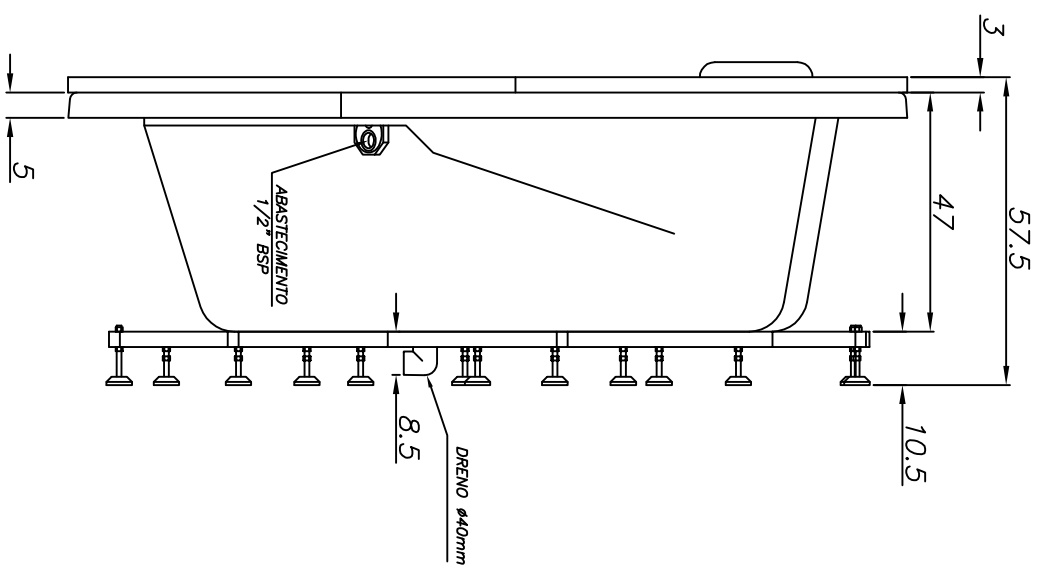

Linha Signature Collection

(Dimensões em cm)

2	8	-	ACRILICO	300 litros
PLW	BMH	BMH	ACABAMENTO	VOLUME
JATOS				
CARGA MÉDIA SOBRE O PISO: 84.1 kg/m²				
BANHEIRA FLEXA WOOD MODELO: FLW165165				
JACUZZI DO BRASIL LTDA.				
ESCALA: 1:10 DES.: SANDEI DATA: 28/10/2011				