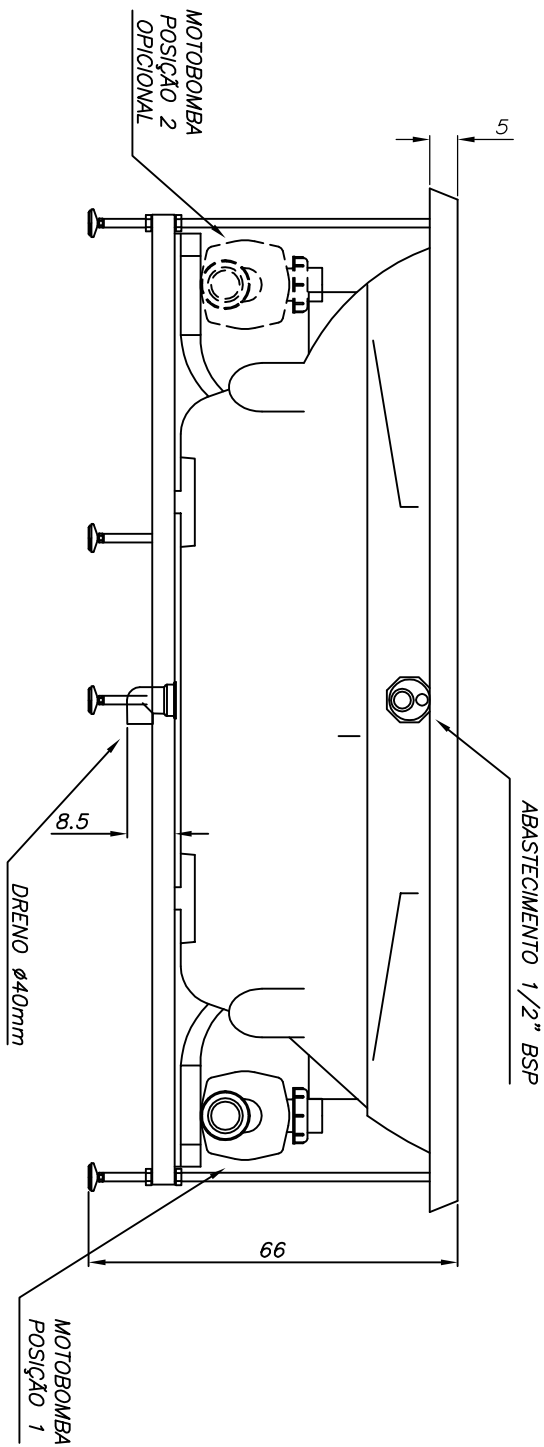

Linha Signature Collection

(Dimensões em cm)

4	4	2	ACRÍLICO	300 litros
PLW	BMH	BMG	ACABAMENTO	VOLUME
CARGA MÉDIA SOBRE O PISO: 783 kg/m²				
BANHEIRA: CIPREA			MODELO: CP183122A	

JACUZZI DO BRASIL LTDA.

ESCALA: 1:10 DES.: NATALE DATA: 17/11/2005