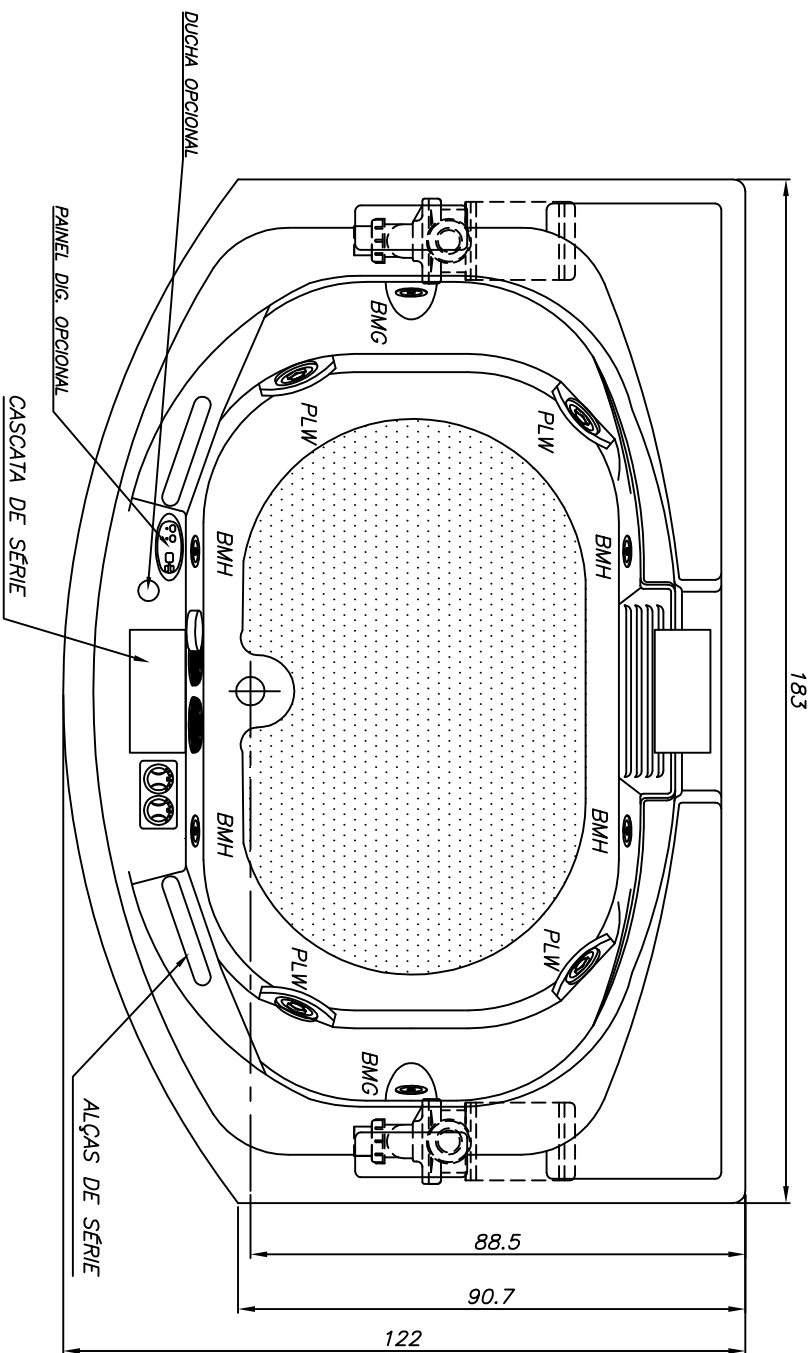

Linha Signature Collection

(Dimensões em cm)

4	4	2	ACRÍLICO	300 litros
PLW	BMH	BMG	ACABAMENTO	VOLUME
CARGA MÉDIA SOBRE O PISO: 783 kg/m²				
BANHEIRA: CIPREA			MODELO: CP183122A	

JACUZZI DO BRASIL LTDA.

ESCALA: 1:10 DES.: NATALE DATA: 17/11/2005