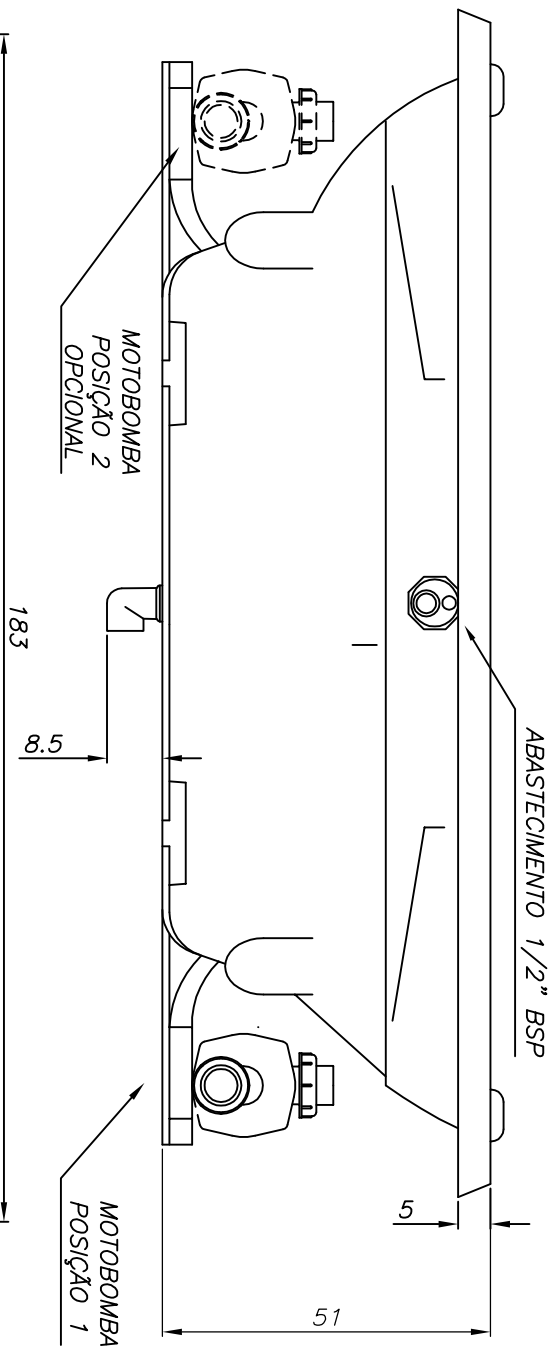

Linha Designer Collection

(Dimensões em cm)

4	4	2	ACRILICO	300 litros
PLX	BMH	BMG	ACABAMENTO	VOLUME
JATOS				
CARGA MÉDIA SOBRE O PISO: 783 kg/m ²				
BANHEIRA: AMEA		MODELO: AA183122A		

JACUZZI DO BRASIL LTDA.

ESCALA: 1:10 | DES.: NATALE | DATA: 07/11/2005