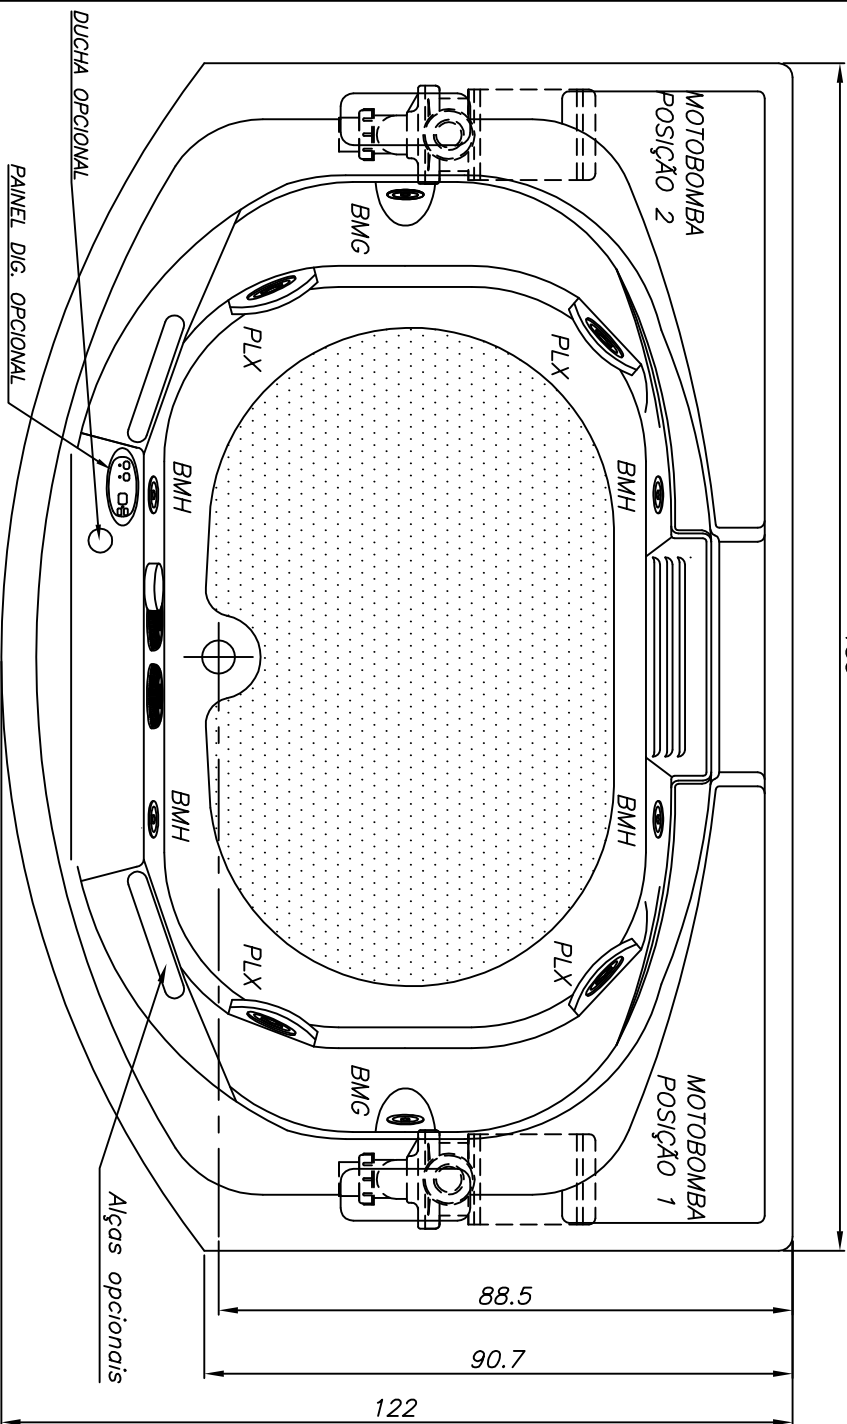

Linha Designer Collection

(Dimensões em cm)

4	4	2	ACRILICO	300 litros
PLX	BMH	BMG	ACABAMENTO	VOLUME
JATOS				
CARGA MÉDIA SOBRE O PISO: 783 kg/m ²				
BANHEIRA: AMEA		MODELO: AA183122A		

JACUZZI DO BRASIL LTDA.

ESCALA: 1:10 | DES.: NATALE | DATA: 07/11/2005