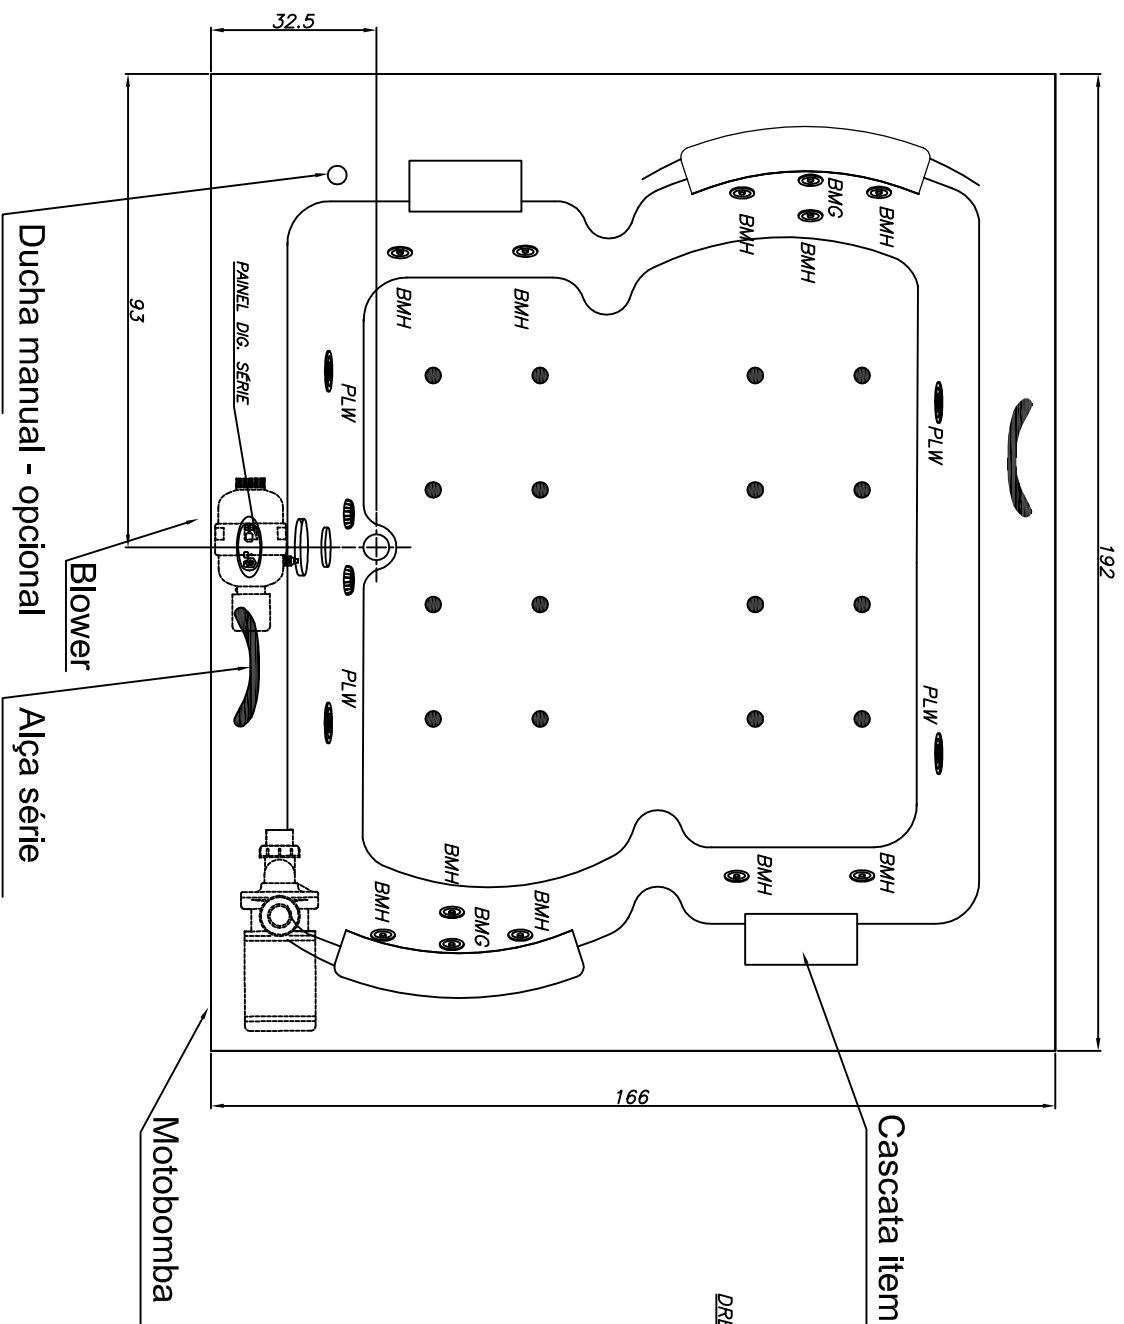

Linha Signature Collection

(Dimensões em cm)

4	10	2	ACRILICO	600 litros
PLW	BMH	BMG	ACABAMENTO	VOLUME
CARGA MÉDIA SOBRE O PISO: 684 kg/m ²				
BANHEIRA: ADRIÁTICA		MODELO: ADR192166A		
JACUZZI DO BRASIL LTDA.				
ESCALA: 1:10	DES.: SANDEI	DATA: 14/11/2013		