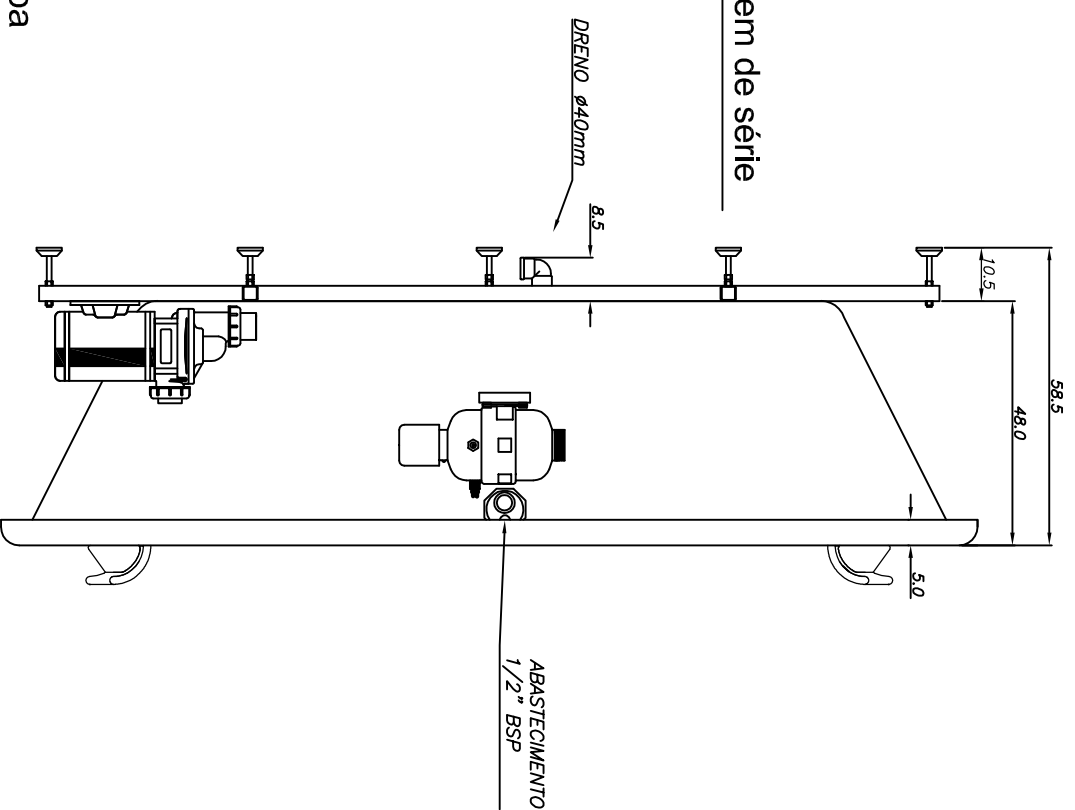

Linha Signature Collection

(Dimensões em cm)

4	10	2	ACRILICO	600 litros
PLW	BMH	BMG	ACABAMENTO	VOLUME
CARGA MÉDIA SOBRE O PISO: 684 kg/m ²				
BANHEIRA: ADRIÁTICA		MODELO: ADR192166A		
JACUZZI DO BRASIL LTDA.				
ESCALA: 1:10	DES.: SANDEI	DATA: 14/11/2013		