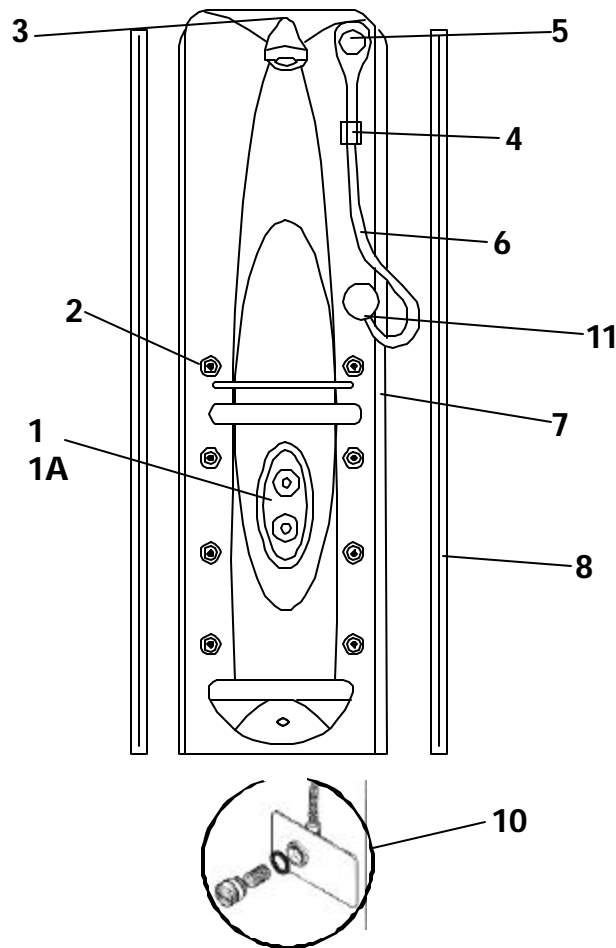

LISTA DE PARTES

0604-1020 COLUMNA DUCHA/MSJE SINGLE CR 160

0604-1017 COLUMNA DUCHA/MSJE DOBLE CR 160

Nº	CODIGO	DESCRIPCION	SINGLE CR	DOBLE CR
1	0603-1050	VALVULA CR C/DESV 2 VIAS 5020	1	
1	0604-1120	VALVULA CR C/DESV 4VIAS 5040		1
2	9401-1354	JET FLEXA 941400380	8	8
3	9401-1405	DUCHA FIJA C/FUE CR 224601240		1
4	8366-1565	COLGADOR CONICO DUPLEX CR	1	1
5	0603-1052	DUCHA TELEFONO CROM 111	1	1
6	8366-1563	FLEXIBLE CR 1.5m P/DUCHA PANEL	1	1
7	9401-2001	PERFIL BASE COLUMNA JACx5.05m	2	2
8	9401-2003	PERFIL TERM COLUMNA JACx5.05m	2	2
9	9401-1432	AIREADOR 1" COMPL 224610160		1
10	8366-1569	ANTI-TORCEDOR P/MANG DUCHA CR	1	1