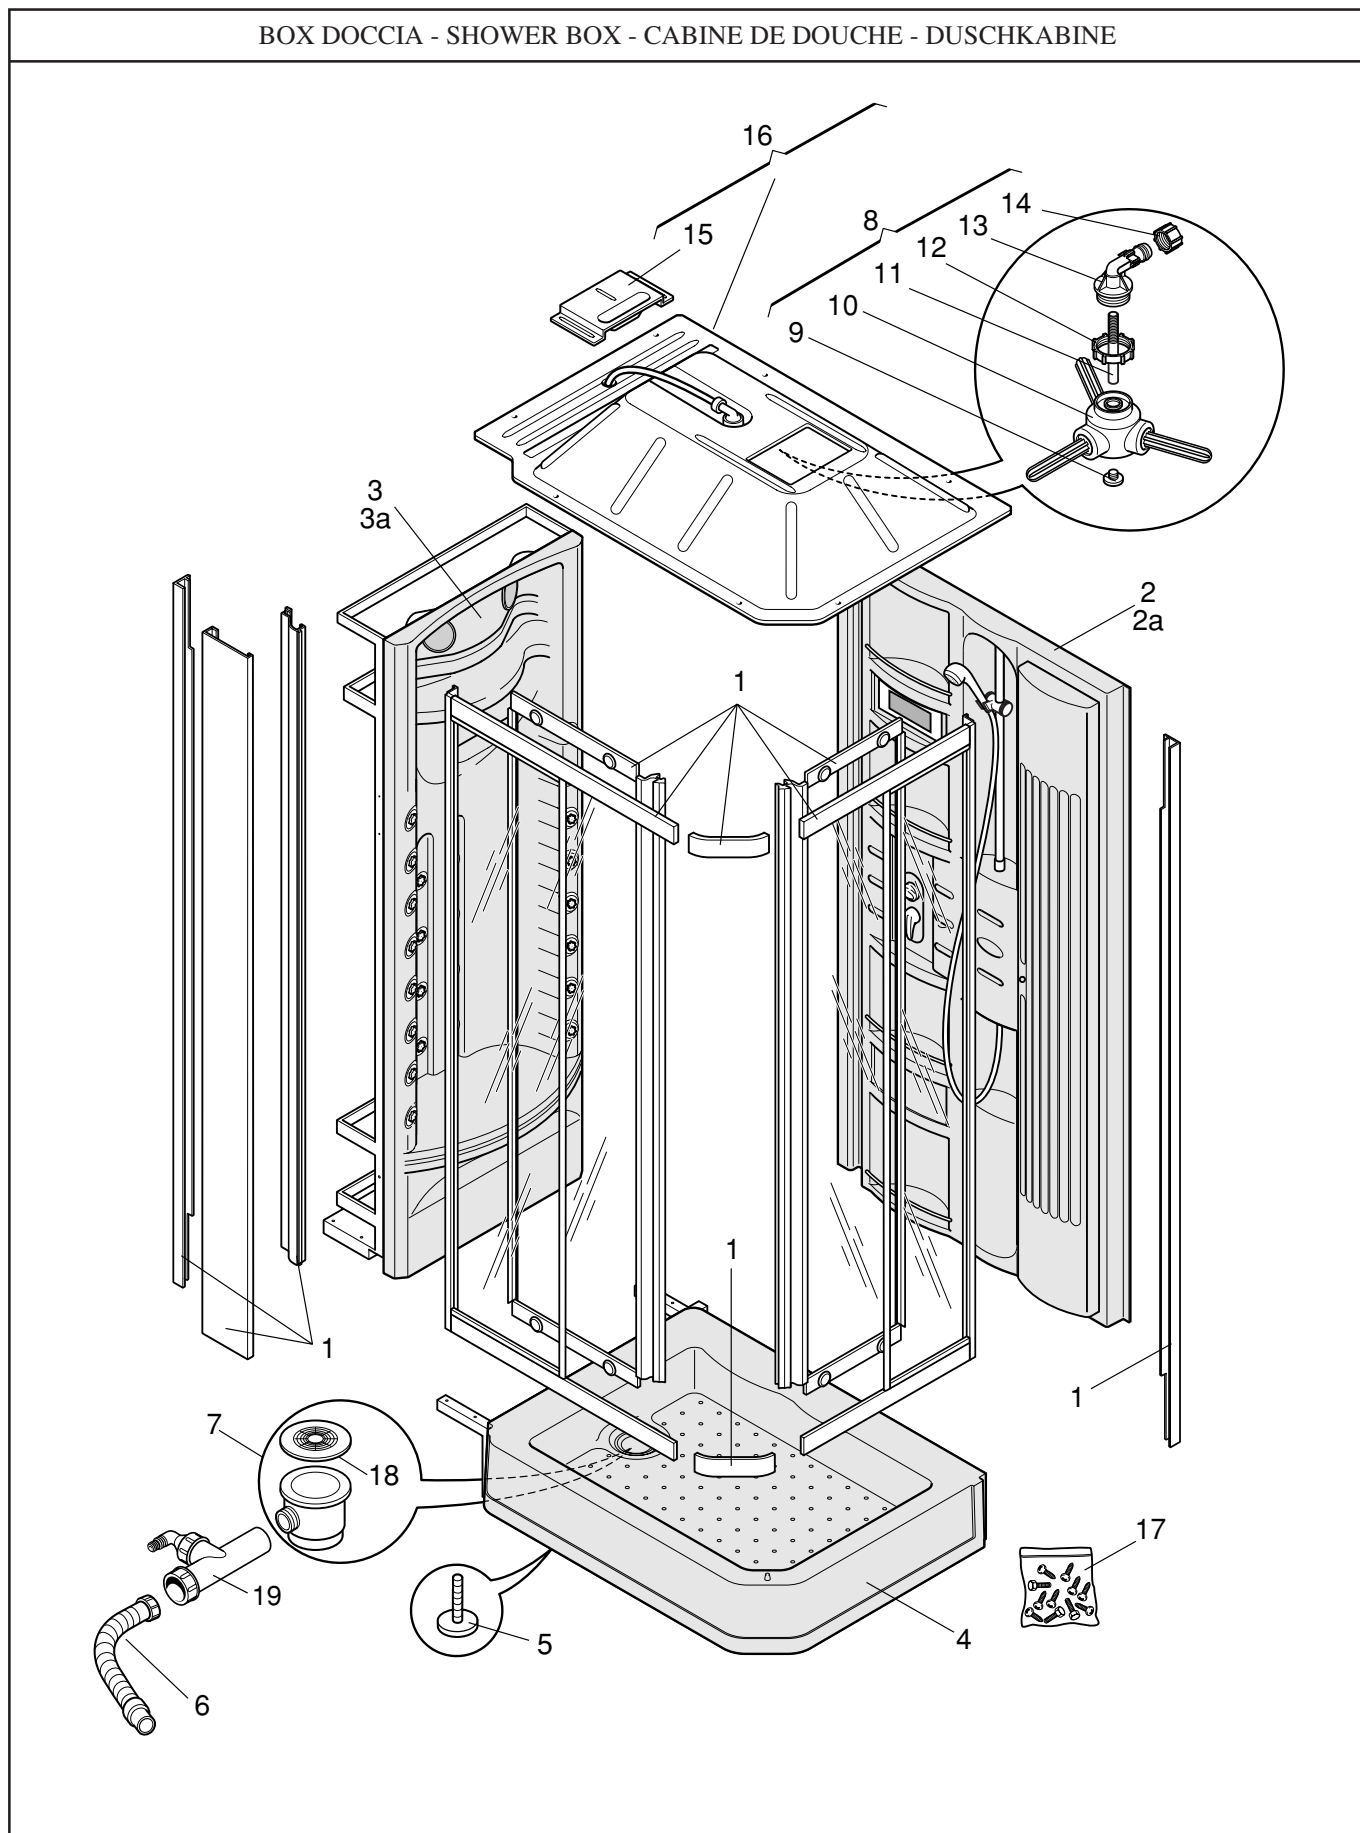

CAT. N° 2320 mod. J-DREAM FLEXA 120 ELT 1 - 3 - 4 - 6

BOX DOCCIA - SHOWER BOX - CABINE DE DOUCHE - DUSCHKABINE

I dati e le caratteristiche indicate non impegnano la Jacuzzi Europe S.p.A. che si riserva il diritto di apportare tutte le modifiche ritenute opportune senza obbligo di preavviso o di sostituzione. • Product specifications subject to change without notice. • Les données et les caractéristiques indiquées, n'engagent pas la Jacuzzi Europe S.p.A. qui se réserve le droit d'apporter toutes les modifications qu'elle jugera opportune sans obligation de préavis ou de remplacement. • Los datos y características indicadas no comprometen a Jacuzzi Europe S.p.A. que se reserva el derecho de aportar todas las modificaciones que considere oportunas sin obligación de preaviso o de sustitución. • Die Angaben sind für Jacuzzi Europe SpA nicht bindend. Änderungen, die dem Fortschritt dienen, halten wir uns vor.