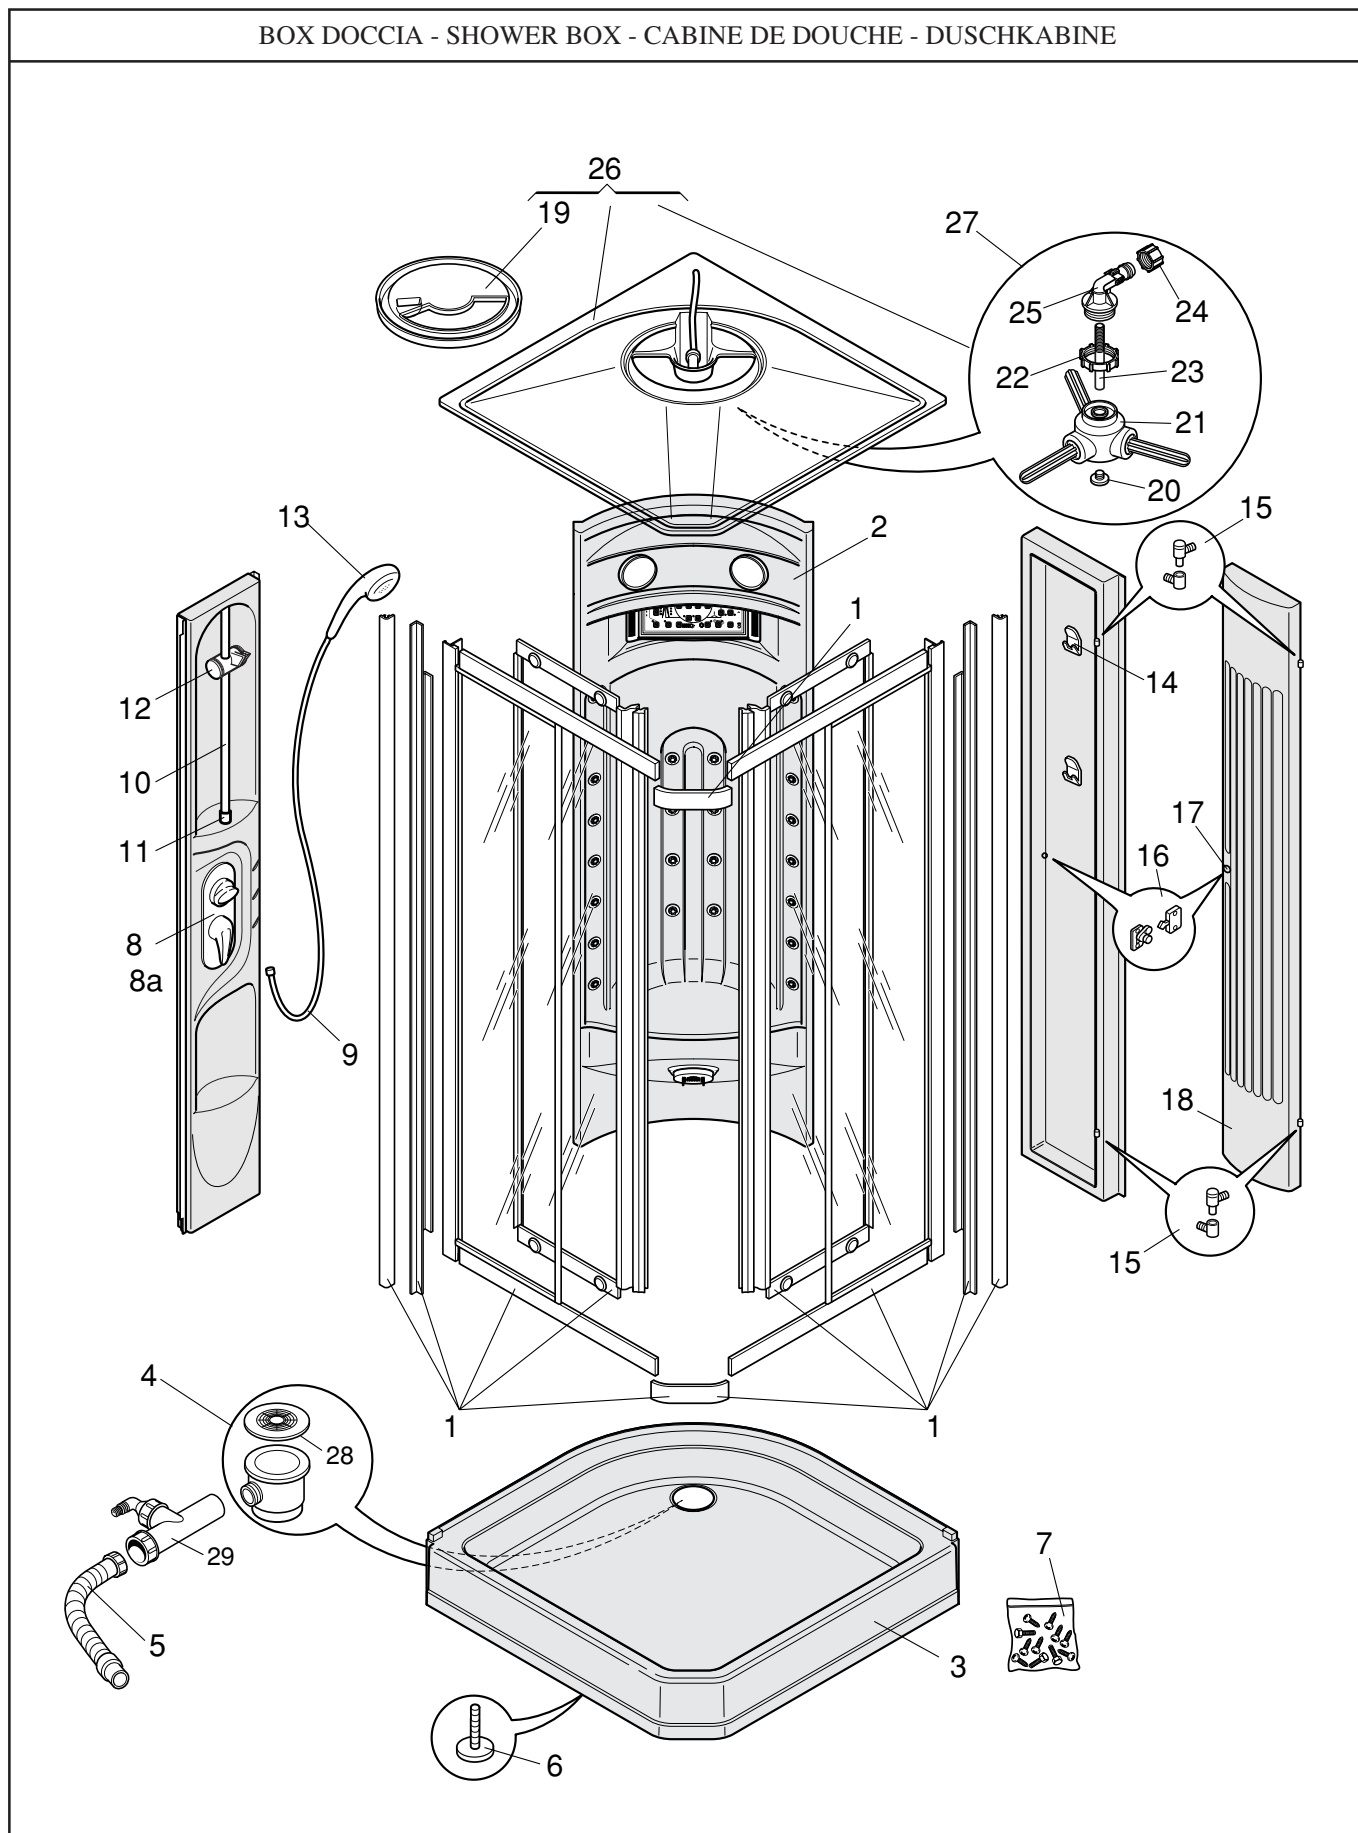

CAT. N° 2326 mod. J-DREAM FLEXA 100x100 ELT 3 - 4 - 6 - 7

BOX DOCCIA - SHOWER BOX - CABINE DE DOUCHE - DUSCHKABINE

LISTA DE PARTES FLEXA 100x100

N° 0401-1056 BX FLEXA100X100ELT4 WH9447546A

N°	Código		Descripción	CAT 1 de 3
	Nacional	Italiano		
1			Glass assembly	2326
2			Corner column ELT 3 - 4 - 6 - 7	2326
3		6535042A	Shower with frame	2326
4	9401-1007	226000270	KIT DESAGUE 63mm TT-90	2326
5	9401-1290	22901018	TUBO FLEX DESAG FLEXA 22901018	2326
6	9401-1262	12206402	PERNO REGULADOR 12206402	2326
7		223500060	Set of screws	2326
8			Diverter/mixer assy	2326
8a			Thermostatic mixer assy	2326
9			Shower flexible hose CHROME	2326
9	9401-1042	40000030	MANGUERA FLEX 59" P/TT90	2326
10		224600820	Slide bar WHITE	2326
10		224600830	Slide bar CHROME	2326
11		224000930	Slide bar support	2326
12	9401-1336	224600530	SOPORTE DUCHA TEL WH 224600530	2326
12		224600540	Shower holder CHROME	2326
13	9401-1306	224600680	DUCHA TELEF FLEXATWR 224600680	2326
13		224600690	Shower head H.G. CHROME (from:06/99)	2326
13		260002040	Adjustable foot (up to:05/99)	2326
13		260002050	Shower tray CHROME (up to:05/99)	2326
14		22400053	Robe hook (up to:03/00)	2326
14		220100290	Clothes hook WHITE (from:04/00)	2326
15	9401-1394	224000111	BISAGRA PUERTA INT 224000111	2326
16	9401-1370	22401008	CIERRE PUERTA CABINA 22401008	2326
17	9401-1416	22400073	TECHO COR FL 100100 65050571	2326
18		6505041A	Bath robe door	2326
19		65050571	Sliding roof	2326
20		143020460	Plastic screws	2326
21		224000580	Rotating group	2326
22		941400160	Ring nut	2326
23		141400070	Pin	2326
24		43100018	Manifold nut-ring	2326
25		941701330	Roto shower coupling	2326
26	9401-1418	65101008	TECHO FLEXA 100X100 65101008	2326
27	9401-1274	224601180	ROTODUCHA FLEXA 224601180	2326
28		226000340	Drain cover (up to:11/01)	2326
28		226000370	Drain cover (from:12/01)	2326
29		25000014	Connection	2326