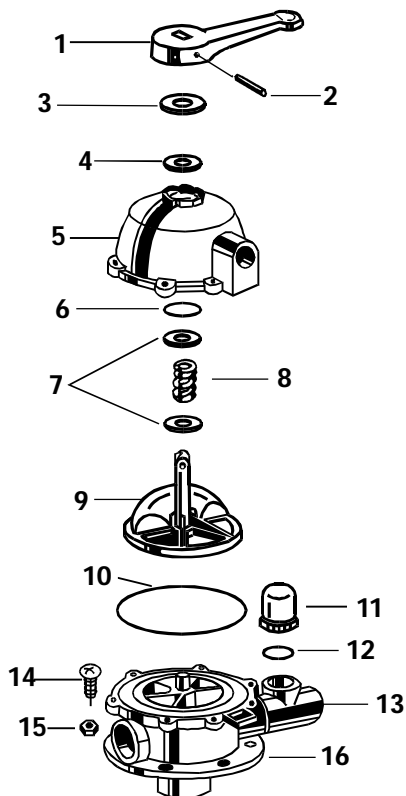

LISTA DE PARTES

8241-1046 VALVULA VS6TP15 S/VIS S/MANOM

8241-1049 VALVULA VS6CF15 S/VISOR S/MAN

Nº	CODIGO	DESCRIPCION	CANT.
1	9242-1001	MANILLA P/VALVULA VS6PL15	1
2	9242-1100	PASADOR CINC P/MANILLA VS6PL15	1
3	8114-3583	GOL PLANA 1.1/32x1.5/8DIAx1/32	1
4	8114-3582	GOL PLANA 1.1/32x1.5/8DIAx1/64	2
5	9242-3001	TAPA VALVULA VS6PL15	1
6	9247-1001	ARO SELLO 1/8"x1" DIA VS6PL15	1
7	8114-3588	GOL PL 1.1/32x1.1/2x1/32 P/VS6	2
8	9242-1120	RESORTE DE COMPRESION P/VS6	1
9	9242-4001	DISTRIBUIDOR VALV VS6PL15	1
10	8113-1010	EMPAQ CUADR 1/8 13272307	1
11	9242-3100	VISOR P/VALV VS6PL15	1
12	9247-1005	ARO SELLO 1.3/4x1.15/16x3/32 V	1
13	9242-2006	CUERPO VISOR P/VS6PL15	1
14	8214-1505	PERNO C/R 1/4"NCx1" CINC P/VS6	7
15	8114-5001	TUERCA HEX 1/4 NC	7
16	9242-2001	CUERPO VALVULA TP	1
16A	9242-2005	CUERPO VALVULA CF	1