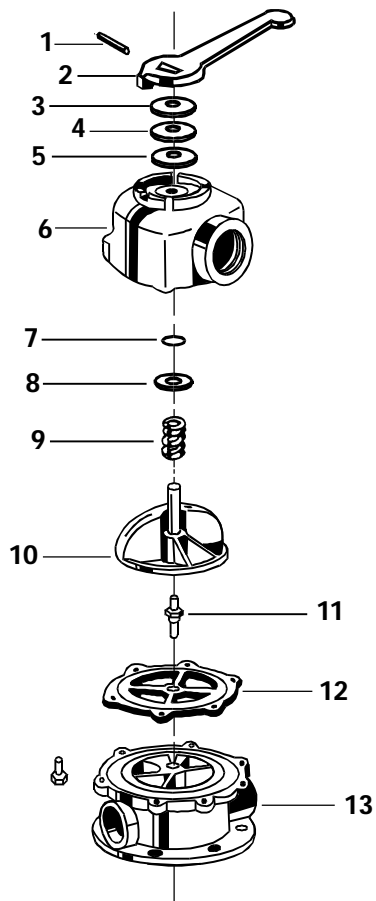

LISTA DE PARTES

8241-1045 VALV FILTRO SC S/MANOMETRO

Nº	CODIGO	DESCRIPCION	CANT.
1	9242-1105	PASADOR MANILLA VALV SC	1
2	9242-2055	MANILLA VALVULA SC	1
3	9242-1154	GOL BCE 1.1/2x13/32x0.02 VSC	1
4	9242-1152	GOL BCE 1.1/2x13/32x0.008 VSC	1
5	9242-1150	GOL DESG 1.1/2x13/32x0.031 VSC	1
6	9242-3005	TAPA VALVULA FÍLTRO SC	1
7	9242-1158	ARO SELLO 3/8"x9/16" VSC	1
8	9242-1156	ASIEN TO CENTRADOR RESORTE VSC	1
9	9242-1162	RESORTE DE COMPRESION VSC	1
10	9242-2050	CONJUNTO DESVIADOR VALV SC	1
11	9242-1160	PERNO CENTRAL ESP 1/4" VSC	1
12	8241-1081	EMPAQ VALV SC	1
13	9242-1164	CUERPO VALV SC 39040100	1