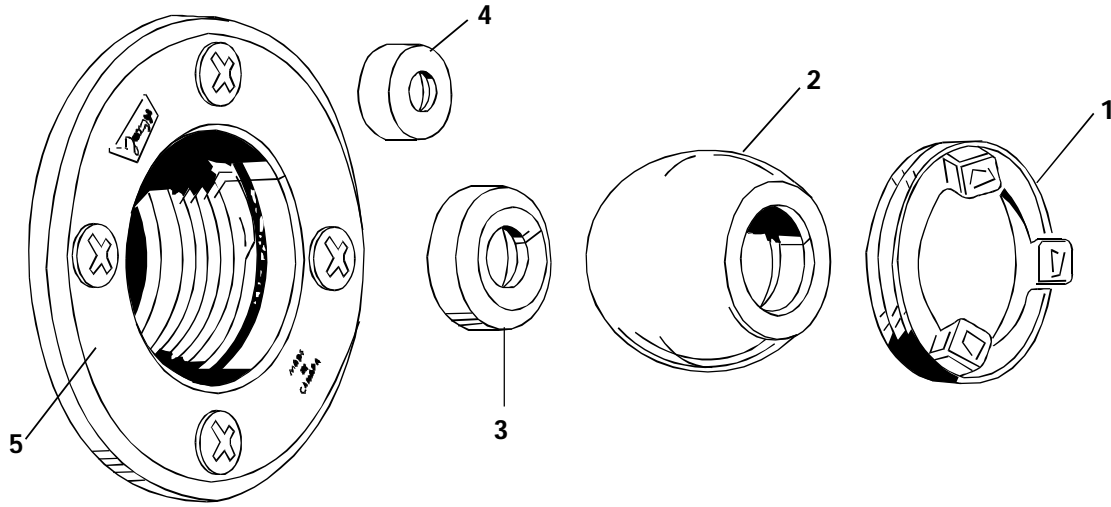

LISTA DE PARTES

0602-1020 DISPOS RETORNO IFC62 JACUZZI

Nº	CODIGO	DESCRIPCION	CANT.
1	9243-1020	TUERCA FIJACION ESFERA DIS IFC	1
2	9243-1010	ESFERA P/DISP RETORNO IFC-62	1
3	9243-1011	INSERTO REGUL FLUJO 1/2 IFC62	1
4	9243-1013	INSERTO REGUL FLUJO 5/8" IFC62	1
5	9243-1015	CUERPO DISP RETORNO IFC-62 JB	1