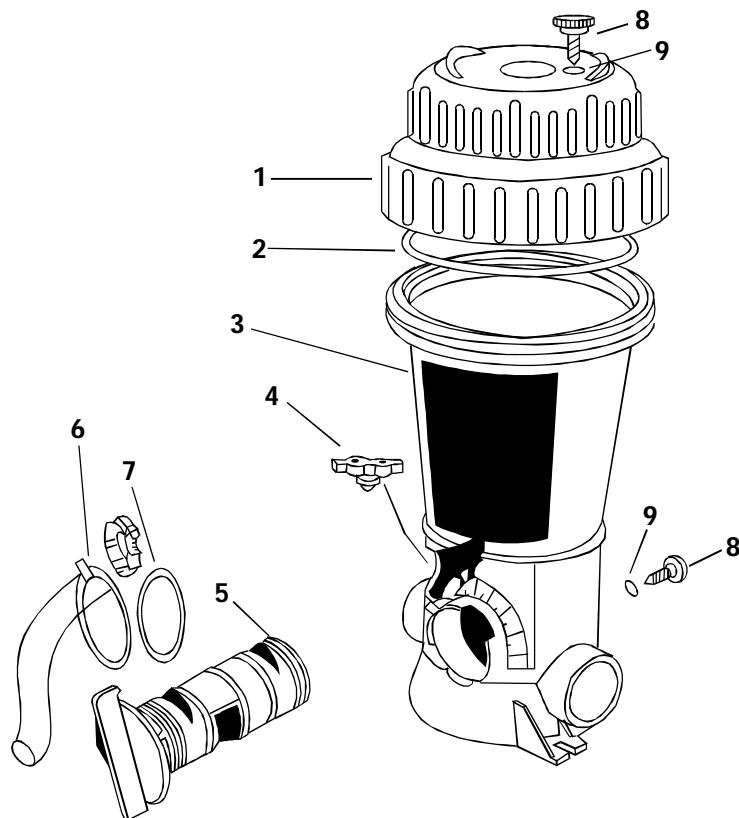

LISTA DE PARTES

0602-1075 CLORADOR AUTOM PERFORM-MAX

Nº	CODIGO	DESCRIPCION	CANT.
1	9248-3008	TAPA SUPERIOR P/PERFORM-MAX	1
2	9248-1001	O'RING 942 P/CUERPO CLORADOR	1
3	N/D	CUERPO CLORADOR	1
4	9248-1005	VALV ALIVIADORA DE PRESION 948	1
5	9248-1006	VALV DE CONTROL 944 PP	1
6 y 7	9248-1007	KIT 945 P/PERFORM-MAX	1
8 y 9	9248-1010	TAPON 943-962 C/O'RING ANT	1
2	9248-1002	EMPAQ P/TAPA SUP PERFORM-MAX	1