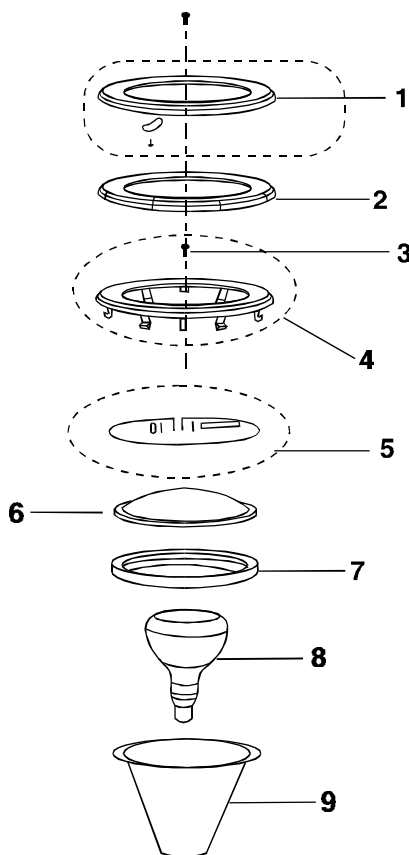

LISTA DE PARTES

0602-1031 REFLECTOR SUBAC Q-100 12V DIST

0602-1032 REFLECTOR SUBAC Q-300 12V DIST

Nº	CODIGO	DESCRIPCION	CANT. Q100	CANT. Q300
1	9245-1005	ARO P/FOCO SUB AME 79110600 CP	1	1
2	9245-1007	ANILLO RET ARO 79111000 C/PGT	1	1
3	S/C	TORNILLO P/ABRAZADERA	1	1
4	S/C	COLLARIN DE AJUSTE	1	1
5	S/C	CONJUNTO ABRAZADERA	1	1
6	9245-1010	VIDRIO TRANSP P/FOCO AMERLITE	1	1
7	9245-1011	EMPAQ DE GOMA 21.3 CM 79101600	1	1
8	9245-1001	AMPOLL P/REFL SUBAC Q100 12V	1	
8	9245-1002	AMPOLL P/REFL SUBAC Q300 12V		1
9	9245-1013	CUERPO FOCO AME 100W	1	
9	9245-1014	CUERPO FOCO AME 300W		1