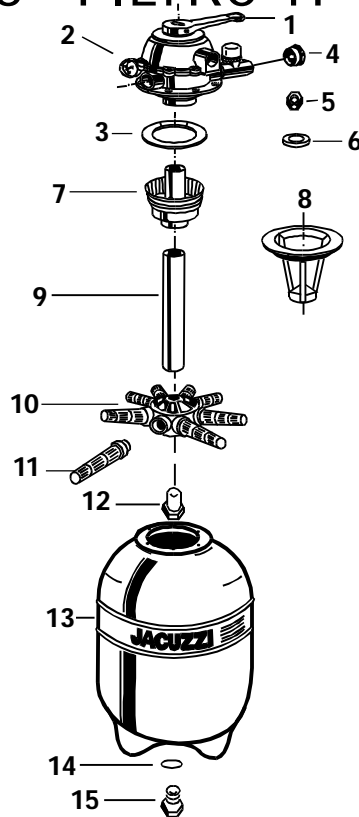

LISTA DE PARTES

0202-2011	FILTRO TP 15	ESP	JAC
0202-2012	FILTRO TP 19	ESP	JAC
0202-2013	FILTRO TP 22	ESP	JAC
0202-2004	FILTRO TP 26	ESP	JAC
0202-2005	FILTRO TP 30	ESP	JAC

Nº	CODIGO	DESCRIPCION	CANT.
1	8241-1046	VALVULA VS6TP15 S/VIS S/MANOM	1
2	8255-1001	MANOMETRO 0-60 LBS VALV FM-TP	2
3	8213-1005	EMPAQ FILT FM-TP 192x131x6 PER	1
4	S/C	REDUCTOR DE CAUDAL	1
5	8114-5001	TUERCA HEX 1/4 NC	6
6	8114-3555	GOL PLANA 1/4 DIA	6
7	8241-1052	CONJ CANASTILLO DISTRIB FM-TP	1
8	8241-1536	GUIA PLAST PARA LLENADO ARENA	1
9	S/C	COLUMNA	1
10	8241-1055	SOP CANAST RADIAL 8 SAL FM-TP	1
11	8241-1035	CANAST RADIAL 77 P/TP-SC-SR	8
12	8241-1528	GUIA HI P/SUJECION CAMISA TP	1
13	S/C	TANQUE TP15-TP19-TP22-TP26-TP30	1
14	8241-1073	ARO SELLO 3/4"x1"x1/8" TP	1
15	8114-4008	TORNILLO PLASTICO P/GUIA HI TP	1