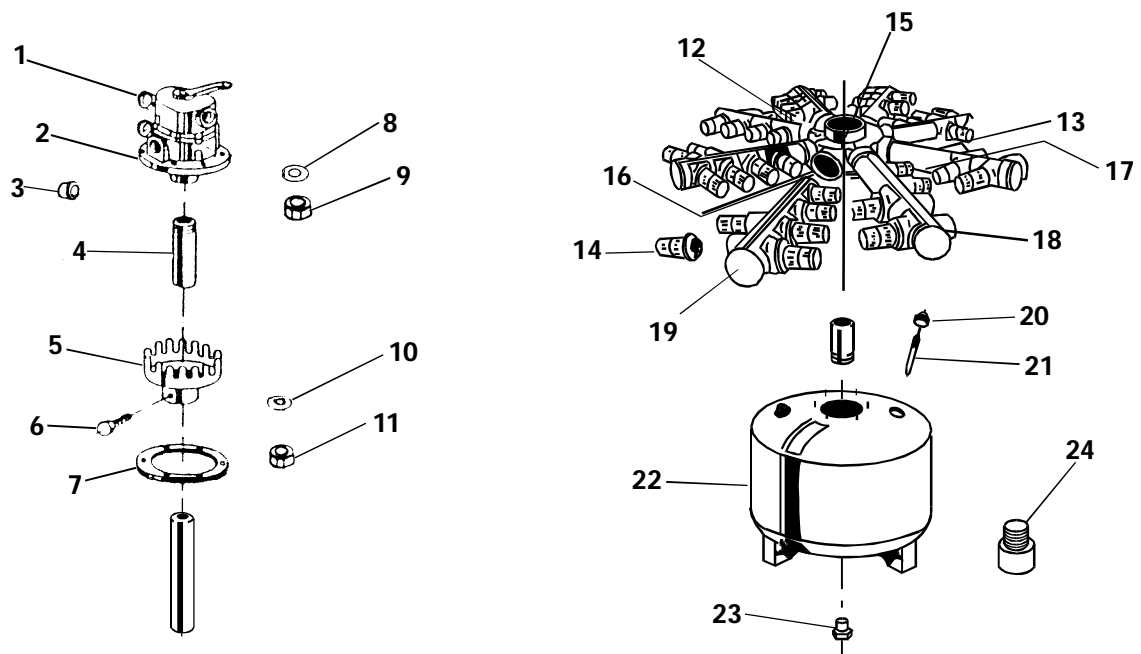

## LISTA DE PARTES

### 0202-1508 FILTRO SC 48 JACUZZI

Nº	CODIGO	DESCRIPCION	CANT.
1	8255-1001	MANOMETRO 0-60 LBS VALV FM-TP	2
2	8241-1045	VALV FILTRO SC S/MANOMETRO	1
3	8231-1521	TAPA GORRO PVC 60 DIA CEM	1
4	8231-1530	TUBO PVC CLASE 6 60DIA	0.68
5	8241-1030	CANAST DISTRIB ARENA SC	1
6	8214-1500	PERNO C/HEX 5/16NCx1CINCADO FM	2
7	8213-1505	EMPAQ GOMA 6 PERF P/FILTRO SC	1
8	8214-5500	TUERCA HEX 7/16 NC	6
9	8114-3504	GOL PRES PARTIDA 7/16 DIA	6
10	8114-3005	GOL PRES PARTIDA 1/4 DIA	8
11	8114-5001	TUERCA HEX 1/4 NC	8
12	8241-1035	CANAST RADIAL 77 P/TP-SC-SR	40
13	8241-1036	CANAS RADIAL 138 P/FM-17-20-TP	32
14	8241-1037	CANAST RADIAL 198 P/FM24-TP	8
15	8241-1059	SOP SUP PLAST SC	1
16	8241-1058	SOP INF PLAST SC C/ESPARRAGOS	1
17	8331-1573	TUBO PVC 50D C6	4.3
18	8241-1078	ACOPLE PVC ROS CANAST SC-SR	80
19	8231-1520	TAPA GORRO PVC 50 DIA CEM	8
20	8231-1001	TAPON GALV 1.1/2 ANODOS SC/SR	2
21	8241-1064	ANODO MG 5/8 x 5.7/16 LARGO SC	2
22	8241-1515	ESTQ P/SC-48 AC	1
23	8131-1532	TAPA TORNILLO GALV CC 3/4BSP	1
24	8331-1519	TERM PVC 2" HE CEM	2