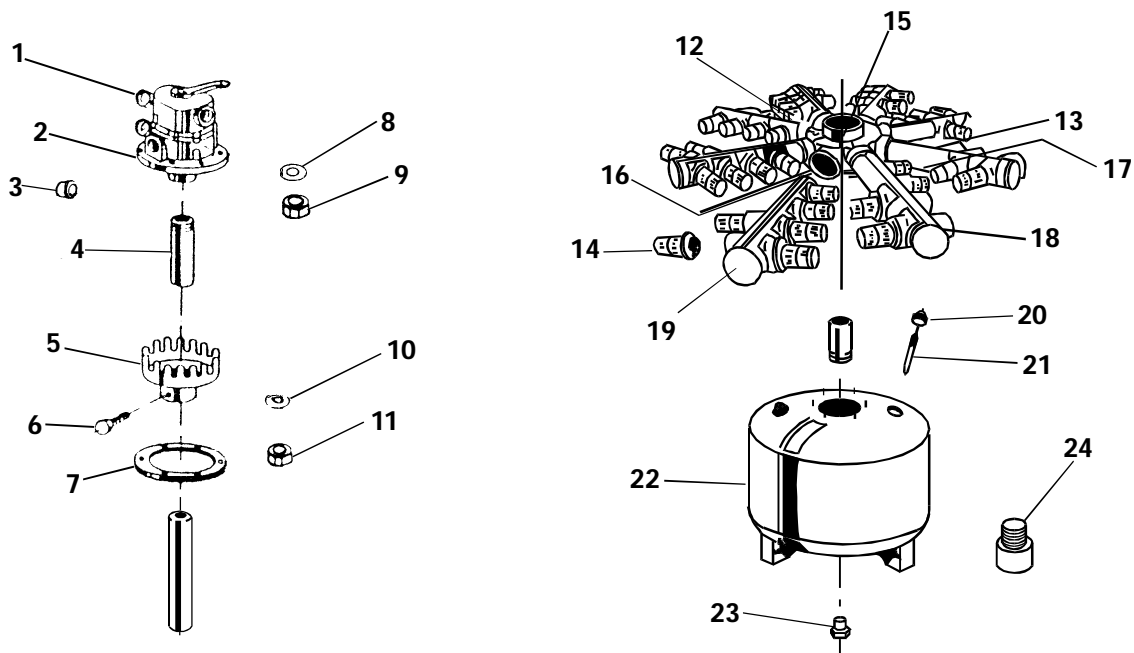

## LISTA DE PARTES

### 0202-1507 FILTRO SC 42 JACUZZI

Nº	CODIGO	DESCRIPCION	CANT.
1	8255-1001	MANOMETRO 0-60 LBS VALV FM-TP	2
2	8241-1045	VALV FILTRO SC S/MANOMETRO	1
3	8231-1521	TAPA GORRO PVC 60 DIA CEM	1
4	8231-1530	TUBO PVC CLASE 6 60DIA	0,68
5	8241-1030	CANAST DISTRIB ARENA SC	1
6	8214-1500	PERNO C/HEX 5/16NCx1CINCADO FM	1
7	8213-1505	EMPAQ GOMA 6 PERF P/FILTRO SC	1
8	8214-5500	TUERCA HEX 7/16 NC	6
9	8114-3504	GOL PRES PARTIDA 7/16 DIA	6
10	8114-3005	GOL PRES PARTIDA 1/4 DIA	8
11	8114-5001	TUERCA HEX 1/4 NC	8
12	8241-1035	CANAST RADIAL 77 P/TP-SC-SR	40
13	8241-1036	CANAS RADIAL 138 P/FM-17-20-TP	24
14	8241-1037	CANAST RADIAL 198 P/FM24-TP	12
15	8241-1059	SOP SUP PLAST SC	1
16	8241-1058	SOP INF PLAST SC C/ESPARRAGOS	1
17	8331-1573	TUBO PVC 50D C6	3,7
18	8241-1078	ACOPLE PVC ROS CANAST SC-SR	64
19	8231-1520	TAPA GORRO PVC 50 DIA CEM	8
20	8231-1001	TAPON GALV 1.1/2 ANODOS SC/SR	2
21	8241-1064	ANODO MG 5/8 x 5.7/16 LARGO SC	2
22	8241-1514	ESTQ P/SC-42 AC	1
23	8131-1532	TAPA TORNILLO GALV CC 3/4BSP	1
24	8331-1519	TERM PVC 2" HE CEM	2