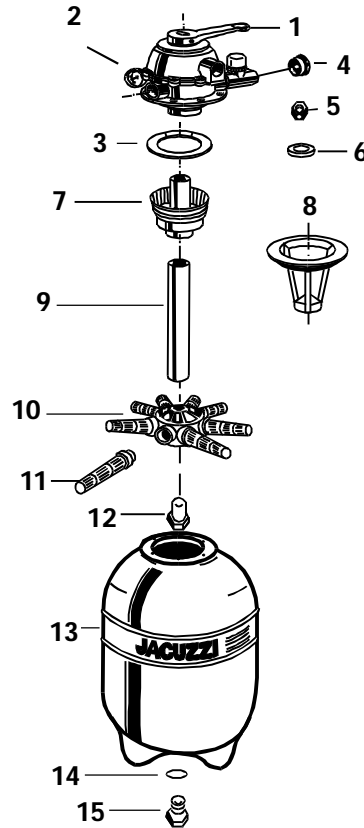

## LISTA DE PARTES

0202-2001 FILTRO CF 15 ESP JACUZZI  
 0202-2002 FILTRO CF 19 ESP JACUZZI  
 0202-2003 FILTRO CF 22 ESP JACUZZI

Nº	CODIGO	DESCRIPCION	CANT.
1	8241-1049	VALVULA VS6CF15 S/VISOR S/MAN	1
2	8255-1001	MANOMETRO 0-60 LBS VALV FM-TP	2
3	8213-1005	EMPAQ FILT FM-TP 192x131x6 PER	1
4	S/C	REDUCTOR DE CAUDAL	1
5	8114-5001	TUERCA HEX 1/4 NC	6
6	8114-3555	GOL PLANA 1/4 DIA	6
7	8241-1052	CONJ CANASTILLO DISTRIB FM-TP	1
8	8241-1536	GUIA PLAST PARA LLENADO ARENA	1
9	S/C	COLUMNA	1
10	8241-1055	SOP CANAST RADIAL 8 SAL FM-TP	1
11	8241-1035	CANAST RADIAL 77 P/TP-SC-SR	8
12	8241-1528	GUIA HI P/SUJECION CAMISA TP	1
13	S/C	TANQUE CF15-CF19-CF22	1
14	8241-1073	ARO SELLO 3/4"x1"x1/8" TP	1
15	8114-4008	TORNILLO PLASTICO P/GUIA HI TP	1