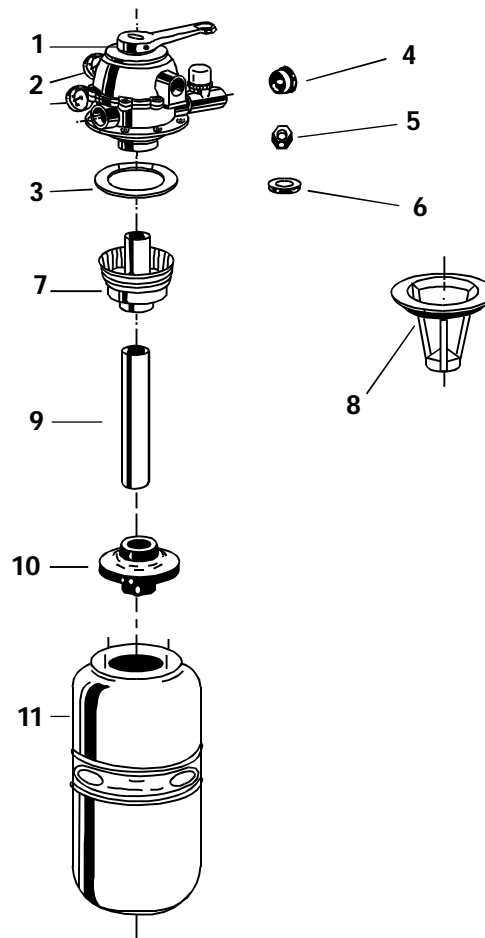

## LISTA DE PARTES

### 0202-2006 FILTRO CF 12 ESP JACUZZI

Nº	CODIGO	DESCRIPCION	CANT.
1	8241-1049	VALVULA VS6CF15 S/VISOR S/MAN	1
2	8255-1001	MANOMETRO 0-60 LBS VALV FM-TP	2
3	8213-1005	EMPAQ FILT FM-TP 192x131x6 PER	1
4	S/C	REDUCTOR DE CAUDAL	1
5	8114-5001	TUERCA HEX 1/4 NC	6
6	8114-3555	GOL PLANA 1/4 DÍA	6
7	8241-1052	CONJ CANASTILLO DISTRIB FM-TP	1
8	8241-1536	GUIA PLAST PARA LLENADO ARENA	1
9	S/C	TUBO PVC	1
10	S/C	CONJUNTO COLECTOR CF 12	1
11	S/C	TANQUE CF 12	1