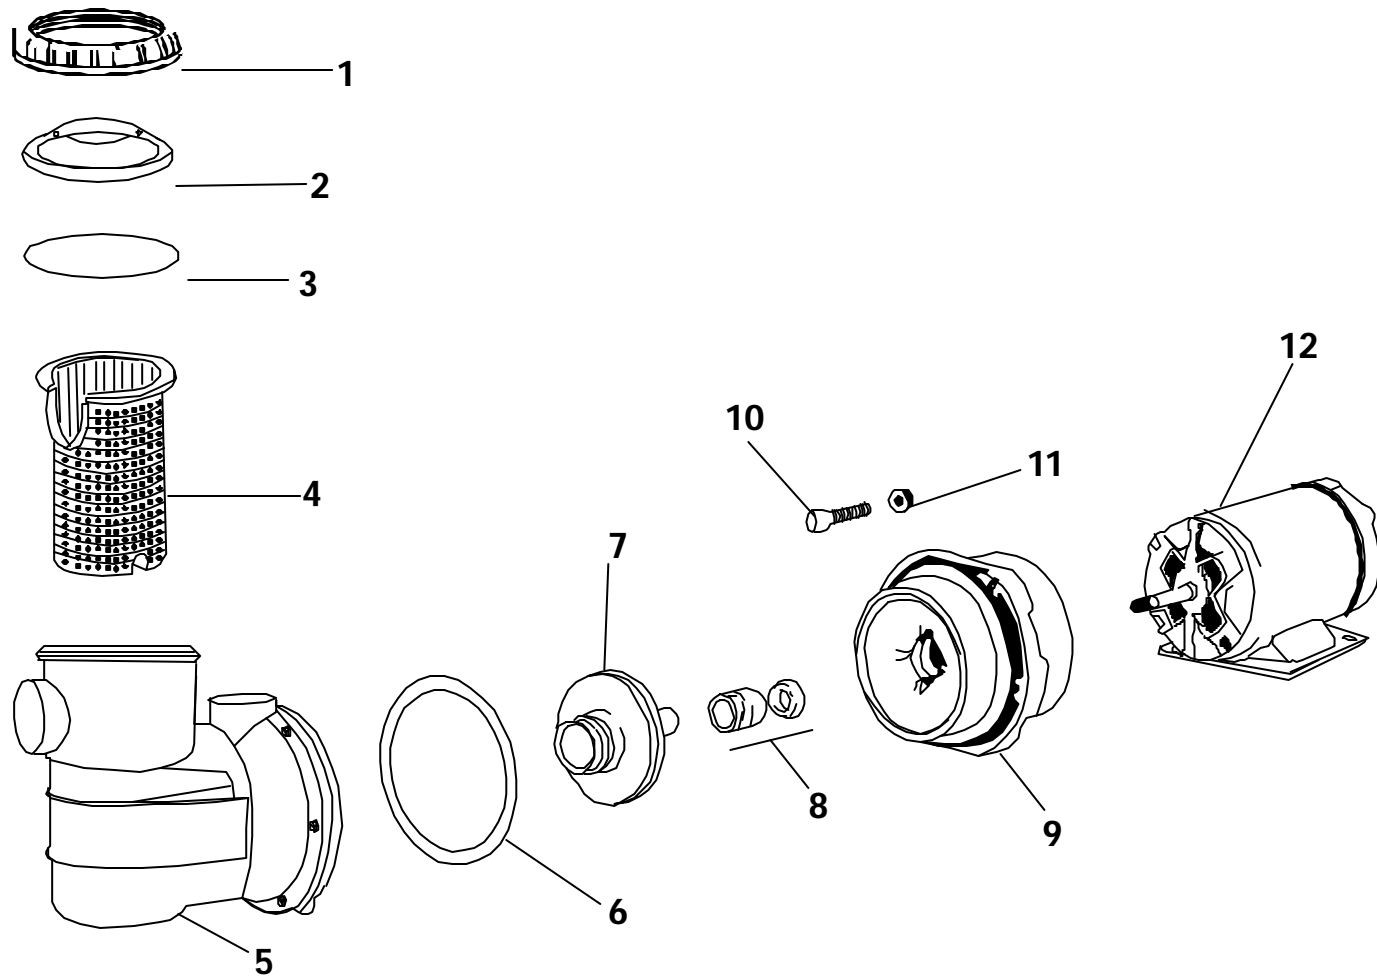

## LISTA DE PARTES

0201-1551 MOTOBOMBA C5LRN-M JACUZZI  
 0201-1554 MOTOBOMBA C7LRN-M JACUZZI  
 0201-1555 MOTOBOMBA C1LRN-M JACUZZI

Nº	CODIGO	DESCRIPCION	CANT.
1	9242-3015	ANILLO FIJAC TAPAPREFBBAA	1
2	9242-3017	TAPAPREFILTROBBAA	1
3	9147-1005	AROSELLOP/TAPAPREFBBAA	1
4	9155-1005	CANASTILLO PREF NVOBBAA	1
5	8235-1001	CONJ CPO/PREFBBALRN03161809	1
6	8113-1010	EMPAQ CUADR 1/813272307	1
7	8235-1009	IMP97X5,7C5/1LR05778402	1
7	8235-1010	IMP107.2X5.7C7/15LRN05778402	1
7	8235-1012	IMP107.2X9.8C1/2LRN05778204	1
8	8310-1010	SELLO MECANICO 5/8"TIPO6	1
9	8235-1004	UNION BOMBALRN02354009	1
10	8235-1030	PERNO3/16"X24X1"14370407	6
11	8235-1138	TUERCA 3/16 UNC14357115	6
12	8201-1001	MOTOR 1/2HP 220V50HZAOS	1
12	8201-1003	MOTOR 3/4HP 220V50HZAOS	1
12	8201-1005	MOTOR 1 HP22050Hz184793PJ	1