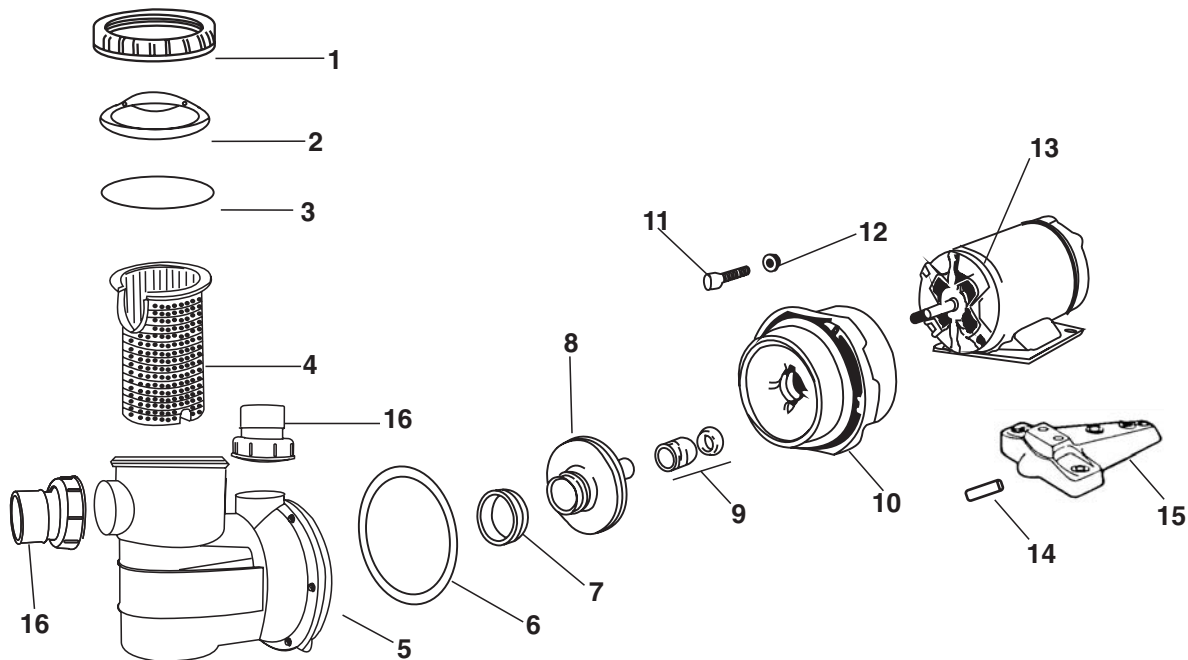

LISTA DE PARTES

0201-1557

MOTOBOMBA C1HN-M JACUZZI

0201-1560

MOTOBOMBA C15HN-M JACUZZI

0201-1563

MOTOBOMBA C2HN-M JACUZZI

Nº	CODIGO	DESCRIPCION	CANT.
1	9242-3010	ANILLO FIJAC TAPA PREF BBA T	1
2	9242-3018	TAPA PREFILTRO BOMBA T	1
3	9247-1010	ARO SELLO P/TAPA PREF BBA T	1
4	9202-1020	CANASTILLO PREFILTRO BBA T	1
5	8235-1101	CONJ CPO/PREF BBA HN 03161908	1
6	8134-1010	EMPAQ CUADR P/C15TQ 13272604	1
7	8134-1003	SELLO FLOT BBA C15TQ 13272505	1
8a	8235-1110	IMPULSOR P/CI HN 05780200	1
8b	8235-1112	IMPULSOR P/C15HN 05780101	1
8c	8235-1114	IMPULSOR P/C2HN 05780002	1
9	8310-1010	SELLO MECANICO 5/8" TIPO 6	1
10	8235-1104	UNION BOMBA HN 02353803	1
11	8134-1023	PERNO C/G 1/4x1-20 ZC 14364608	8
12	8134-1020	TUERCA ZC 1/4-20 UNC 14072524	8
13a	8201-1005	MOTOR 1HP 220V 50HZ AOS	1
13b	8201-1008	MOTOR 1.1/2HP 220V 50HZ AOS	1
13c	8201-1011	MOTOR 2HP 220V 50HZ AOS	1
14	8134-1017	PASADOR 3/16"x25mm ZC14366009	2
15	8235-1145	BASE PLAST BBA - B - 12075909	1
16	9202-1019	UNION AMER 63 mm P/BBA H	2