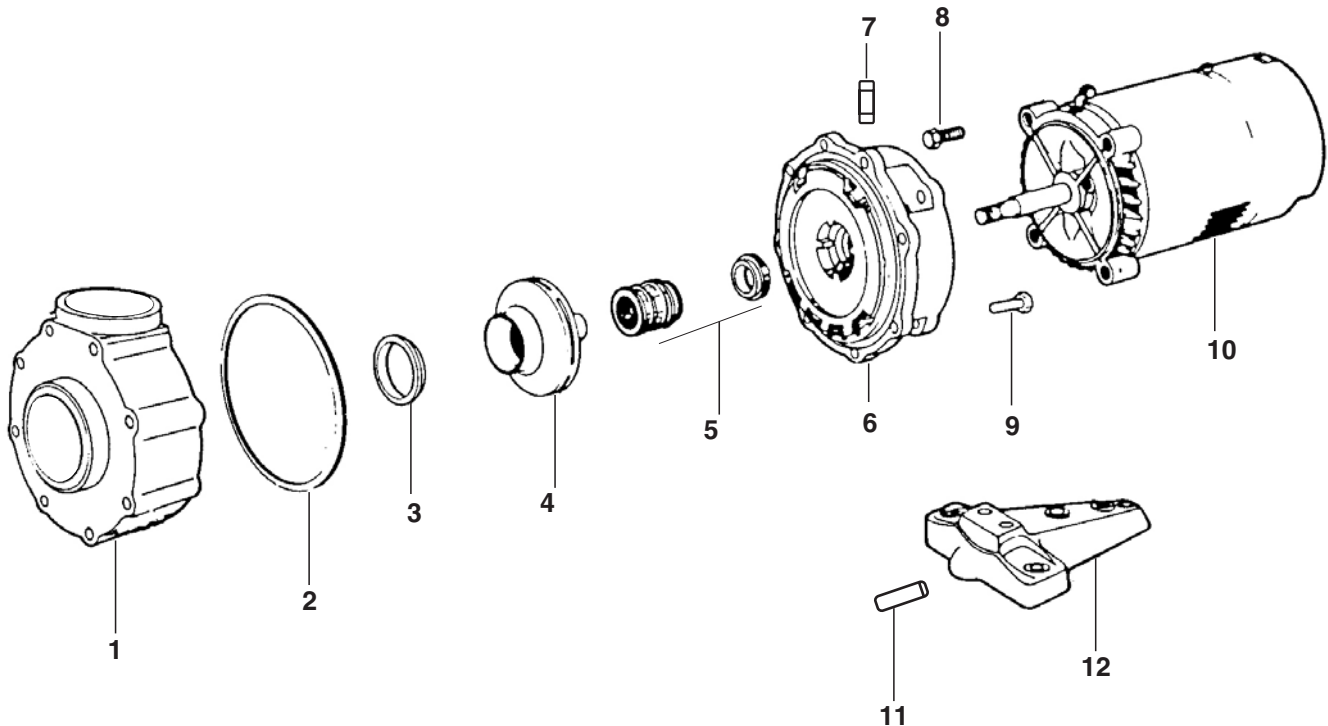

LISTA DE PARTES 0103-6302 MBBA C15TQ - M

Nº	CODIGO	DESCRIPCION	CANT.
1	8134-1001	CUERPO BOMBA C15TQ 03160207	1
2	8134-1010	EMPAQ CUADR P/C15TQ 13272604	1
3	8134-1003	SELLO FLOT BBA C15TQ 13272505	1
4	8235-1110	IMP 121X5 CI/2HN/2SS 05780200	1
5	8310-1010	SELLO MECANICO 5/8" TIPO 6	1
6	8235-1104	UNION BOMBA HN 02353803	1
7	8134-1020	TUERCA ZC 1/4-20 UNC 14072524	8
8	8134-1023	PERNO C/G 1/4x1-20 ZC 14364608	8
9	8134-1026	PERNO 3/8x3/4-16 UNC 14129225	4
10	8201-1008	MOTOR 1.1/2HP 220V 50HZ BN39	1
11	8134-1017	PASADOR 3/16"x25mm ZC14366009	2
12	8134-1029	BASE BOMBA C15TQ 12074704	1