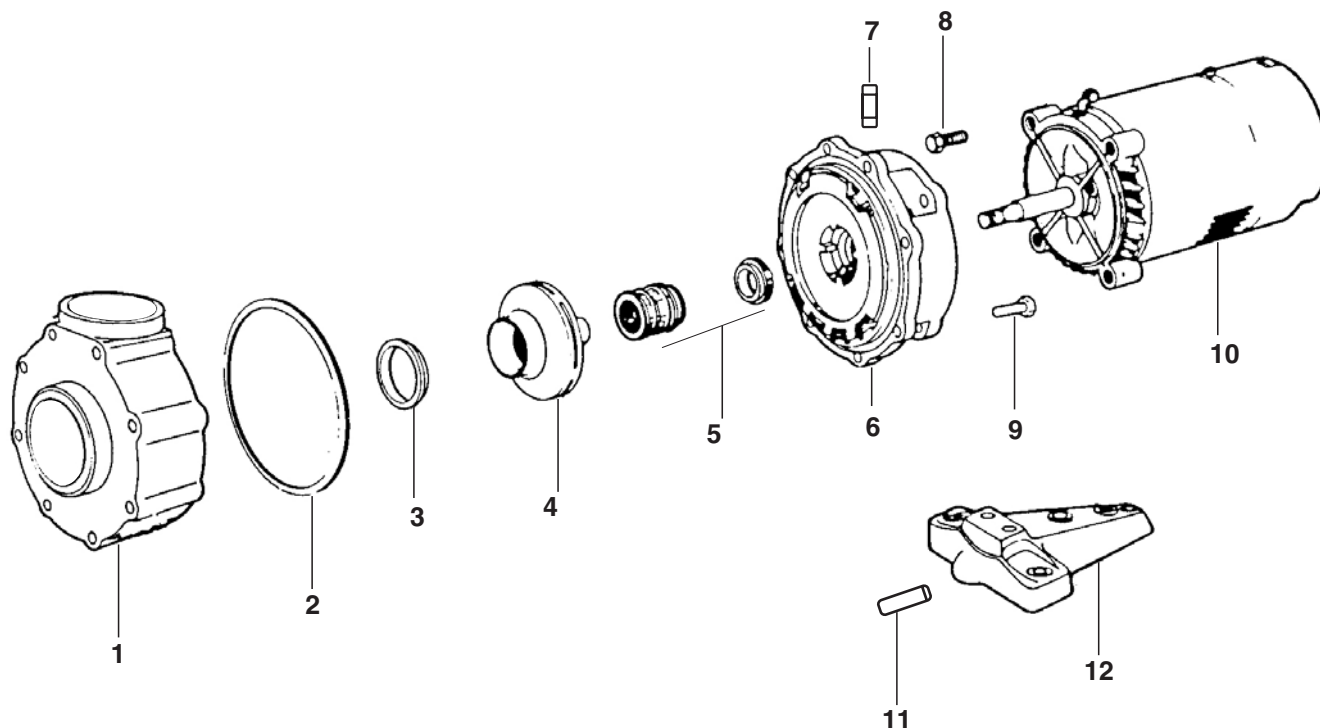

LISTA DE PARTES 0103-6301 MBBA C15TQ - T

Nº	CODIGO	DESCRIPCION	CANT.
1	8134-1001	CUERPO BOMBA C15TQ 03160207	1
2	8134-1010	EMPAQ CUADR P/C15TQ 13272604	1
3	8134-1003	SELLO FLOT BBA C15TQ 13272505	1
4	8134-1005	CONJ IMPULSOR P/C15TQ 05771605	1
5	8134-1008	SELLO MEC 3/4" FUELLE 10135101	1
6	8134-1011	UNION BOMBA C15TQ 02353019	1
7	8134-1020	TUERCA ZC 1/4-20 UNC 14072524	8
8	8134-1023	PERNO C/G 1/4x1-20 ZC 14364608	8
9	8134-1026	PERNO 3/8x3/4-16 UNC 14129225	4
10	8101-1204	MOTOR TRIF 1.1/2HP-2P EJE STD	1
11	8134-1017	PASADOR 3/16"x25mm ZC14366009	2
12	8134-1029	BASE BOMBA C15TQ 12074704	1