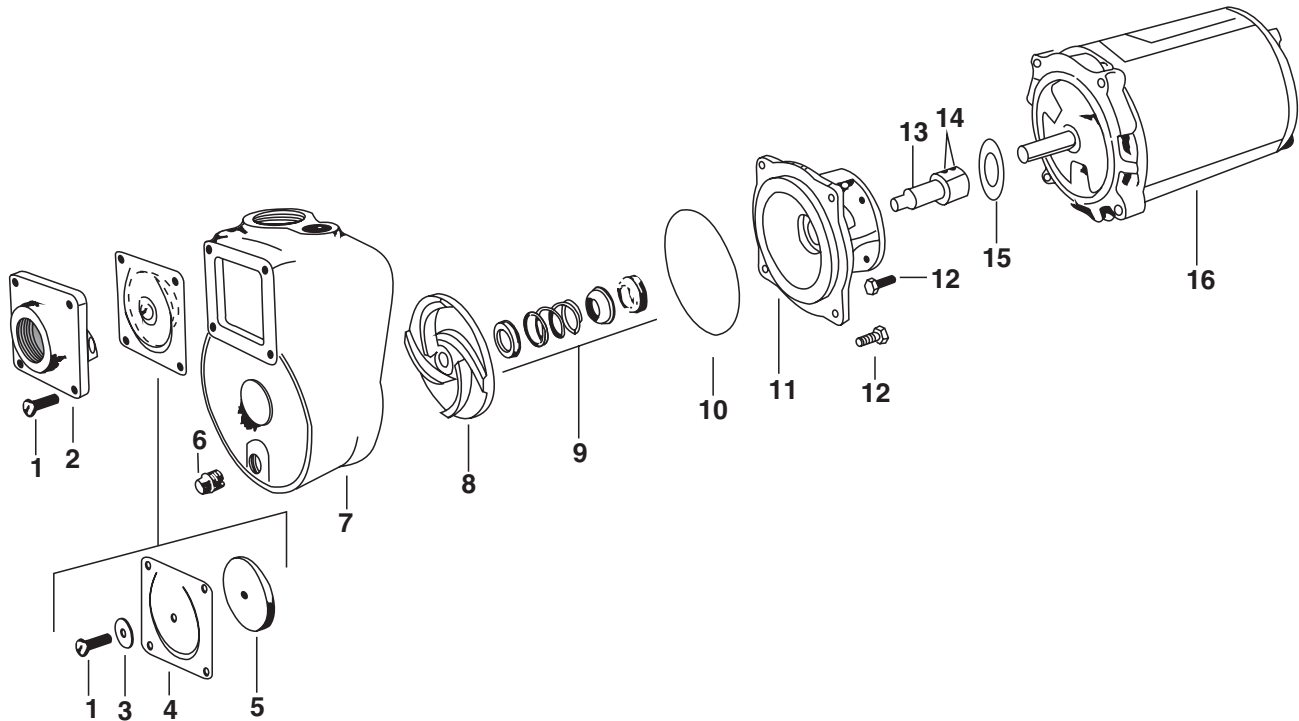

LISTA DE PARTES PARA BOMBA MODELO 0103-4602 MBBA MONOF C2 JM 2 - M

Nº	CODIGO	DESCRIPCION	CANT.
1	8114-1500	PERNO C/HEX 5/16NCx3/4	5
2	8116-1508	CPO VALV RET JM2 MAQ	1
3	8114-3550	GOL PLANA 5/16" DIA CAL	1
4	8113-1506	EMPAQ VALV RET Jm2	1
5	8135-1500	CONTRAPESO VALV RET Jm2	1
6	8131-1531	TAPA TORNILLO GALV CC 1/2BSP	1
7	8103-1529	VOLUTA 4972 x2" DESC BRZL	1
8	8105-1047	IMPUL 3499 x 130 DIA - 11	1
9	8110-1001	SELLO MEC 3/4"	1
10	8147-1027	ARO SELLO 3/32 x 5.3/16"	1
11	8102-1540	UNION 3220 4.1/2Mx5.3/16V MAQ	1
12	8114-1502	PERNO C/HEX 3/8NCx3/4	8
13	8107-1505	EJE CPL 5/8Mx3/4B-9/16 NF P/CT	1
14	8114-6600	PRIS ALLEN 5/16"x3/8"UNC	2
15	8314-3006	GOL 24x55x3mm CORTA AGUA	1
16	8101-1005	MOTOR MONOF 2HP-2P EJE STD	1