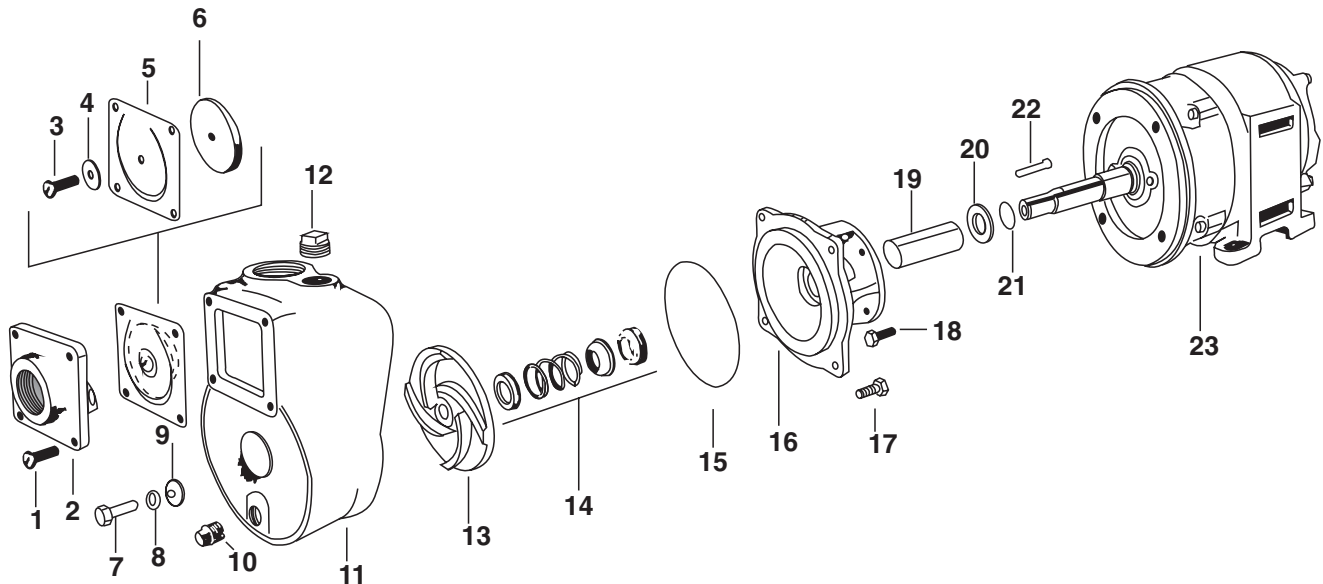

### LISTA DE PARTES

## 0103-4511 MBBA TRIF C10JM3-T

Nº	CODIGO	DESCRIPCION	CANT.
1	8114-1503	PERNO C/HEX 3/8"x1"UNC	4
2	8116-1510	CPO VALV RET JM4 MAQ	1
3	8114-1500	PERNO C/HEX 5/16NCx3/4	1
4	8114-3550	GOL PLANA 5/16" DIA CAL	1
5	8113-1507	EMPAQ VALV RET Jm3	1
6	8116-1556	CONTRAPESO VALV RET JM4 MAQ	1
7	8114-1507	PERNO C/HEX 3/8x1 UNC Gr5	1
8	8114-3007	GOLILLA PRES 3/8 AI	1
9	8114-3150	GOL FIJAD IMPUL 3/8x1.1/4DIA	1
10	8131-1531	TAPA TORNILLO GALV CC 1/2BSP	1
11	8103-1530	VOLUTA 5462 x3" DESC BRZL	1
12	8131-1533	TAPA TORNILLO GALV CC 1 BSP	1
13	8105-1087	IMPUL 3516 x 157 DIA - 23	1
14	8110-1003	SELLO MEC 1.1/4DIA	1
15	8147-1028	ARO SELLO 3/32 x 6.1/2"	1
16	8102-1542	UNION 9141-N 8.1/2Mx6.1/2V MAQ	1
17	8114-1502	PERNO C/HEX 3/8NCx3/4	4
18	8114-1510	PERNO C/HEX 1/2"x1" UNC	4
19	8108-1001	BOC PROT 1x1.1/4DIA-62mm C/R	1
20	8314-3007	GOL 30x63x3mm CORTA AGUA	1
21	8147-1001	ARO SELLO 1/16x1DIA ET	1
22	8114-6150	CHAVETA L 3/16 CUADx1.9/32 LGO	1
23	8101-1223	MOTOR TRIF 10HP-2P EJE C/CH	1