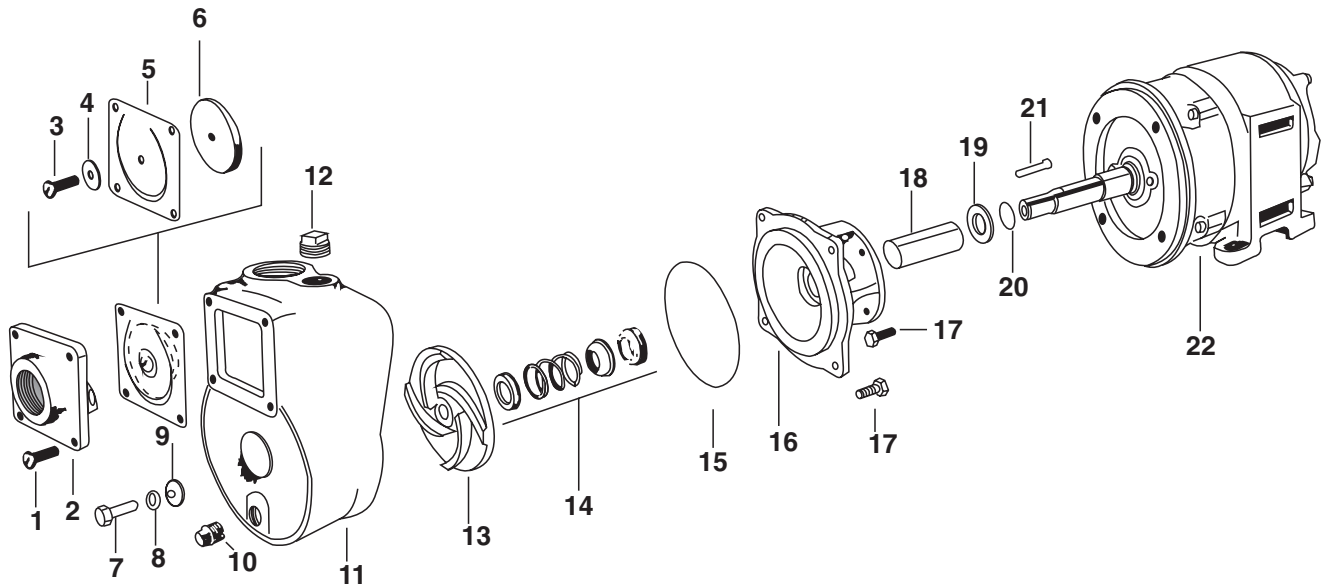

LISTA DE PARTES

0103-4510 MBBA TRIF C75JM3-T

Nº	CODIGO	DESCRIPCION	CANT.
1	8114-1503	PERNO C/HEX 3/8"x1"UNC	4
2	8116-1510	CPO VALV RET JM4 MAQ	1
3	8114-1500	PERNO C/HEX 5/16NCx3/4	1
4	8114-3550	GOL PLANA 5/16" DIA CAL	1
5	8113-1507	EMPAQ VALV RET JM3	1
6	8116-1556	CONTRAPESO VALV RET JM4 MAQ	1
7	8114-1507	PERNO C/HEX 3/8x1 UNC Gr5	1
8	8114-3007	GOLILLA PRES 3/8 AI	1
9	8114-3150	GOL FIJAD IMPUL 3/8x1.1/4DIA	1
10	8131-1531	TAPA TORNILLO GALV CC 1/2BSP	1
11	8103-1530	VOLUTA 5462 x3" DESC BRZL	1
12	8131-1533	TAPA TORNILLO GALV CC 1 BSP	1
13	8105-1086	IMPUL 3516 x 153 DIA - 19	1
14	8110-1003	SELLO MEC 1.1/4DIA	1
15	8147-1028	ARO SELLO 3/32 x 6.1/2"	1
16	8102-1544	UNION 9319-N 4.1/2Mx6.1/2V MAQ	1
17	8114-1502	PERNO C/HEX 3/8NCx3/4	8
18	8108-1001	BOC PROT 1x1.1/4DIA-62mm C/R	1
19	8314-3007	GOL 30x63x3mm CORTA AGUA	1
20	8147-1001	ARO SELLO 1/16x1DIA ET	1
21	8114-6150	CHAVETA L 3/16 CUADx1.9/32 LGO	1
22	8101-1222	MOTOR TRIF 7.1/2HP-2P EJE C/CH	1