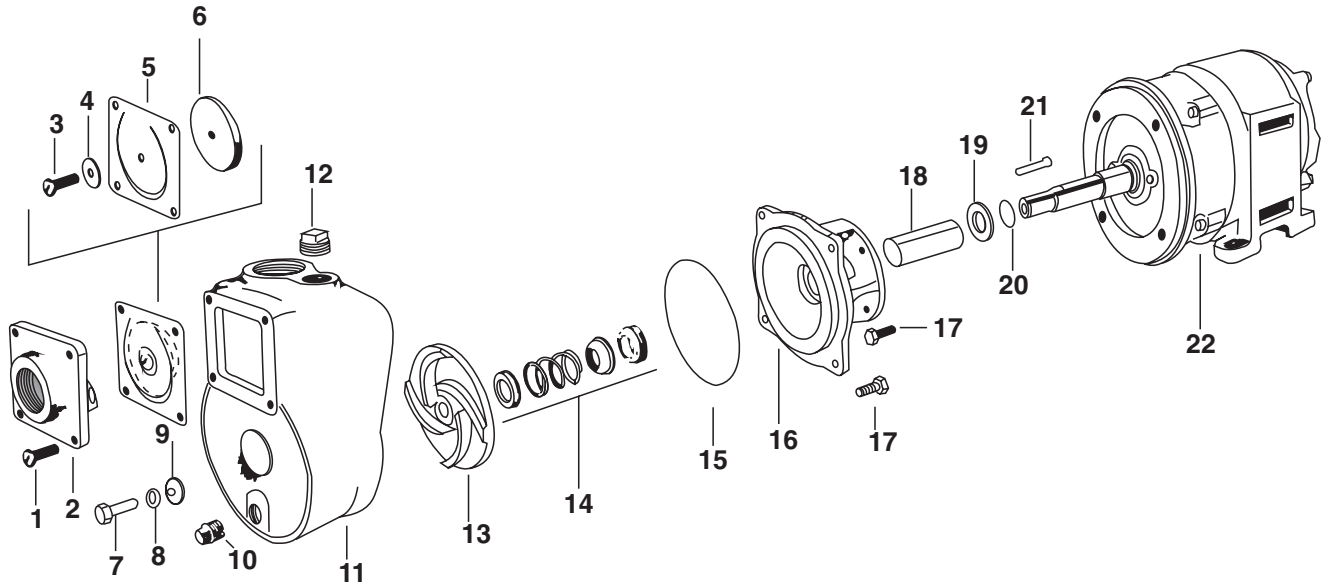

LISTA DE PARTES PARA BOMBA MODELO 0103-4506 MBBA TRIF C5 JM 3 - T

Nº	CODIGO	DESCRIPCION	CANT.
1	8114-1503	PERNO C/HEX 3/8"x1"UNC	4
2	8116-1509	CPO VALV RET JM3 MAQ	1
3	8114-1500	PERNO C/HEX 5/16NCx3/4	1
4	8114-3550	GOL PLANA 5/16" DIA CAL	1
5	8113-1507	EMPAQ VALV RET Jm3	1
6	8116-1555	CONTRAPESO VALV RET JM3 MAQ	1
7	8114-1507	PERNO C/HEX 3/8x1 UNC Gr5	1
8	8114-3007	GOLILLA PRES 3/8 AI	1
9	8114-3150	GOL FIJAD IMPUL 3/8x1.1/4DIA	1
10	8131-1531	TAPA TORNILLO GALV CC 1/2BSP	1
11	8103-1530	VOLUTA 5462 x3" DESC BRZL	1
12	8131-1533	TAPA TORNILLO GALV CC 1 BSP	1
13	8105-1085	IMPUL 3516 x 153 DIA - 13	1
14	8110-1003	SELLO MEC 1.1/4DIA	1
15	8147-1028	ARO SELLO 3/32 x 6.1/2"	1
16	8102-1544	UNION 9319-N 4.1/2Mx6.1/2V MAQ	1
17	8114-1502	PERNO C/HEX 3/8NCx3/4	8
18	8108-1001	BOC PROT 1x1.1/4DIA-62mm C/R	1
19	8314-3007	GOL 30x63x3mm CORTA AGUA	1
20	8147-1001	ARO SELLO 1/16x1DIA ET	1
21	8114-6150	CHAVETA L 3/16 CUADx1.9/32 LGO	1
22	8101-1221	MOTOR TRIF 5HP-2P EJE C/CH	1