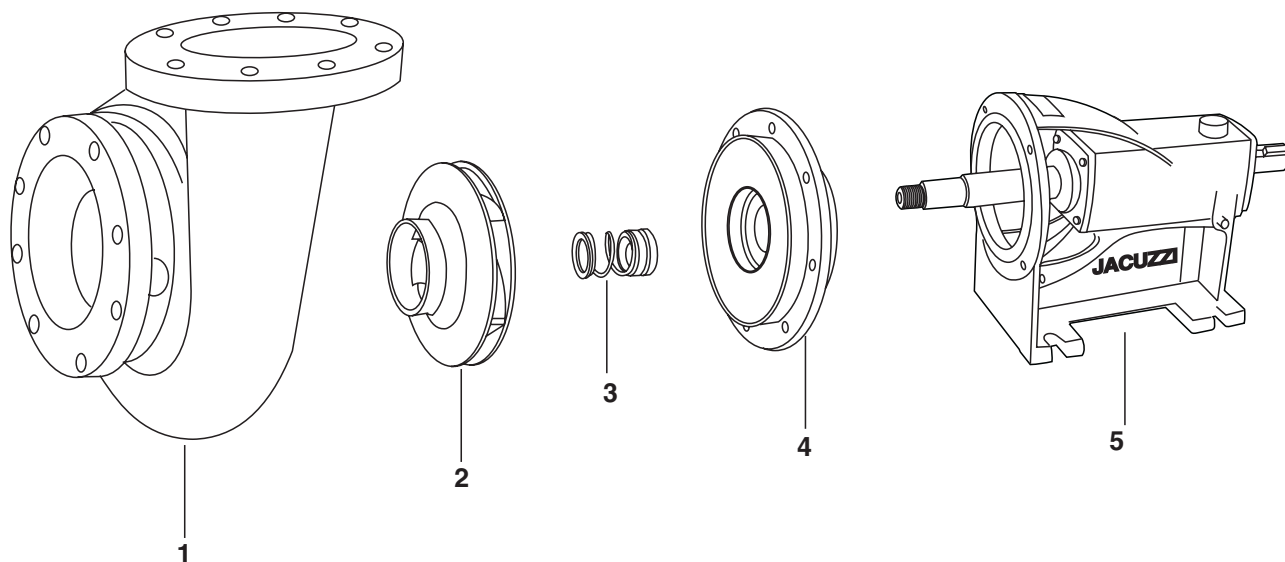

LISTA DE PARTES

0103-3017

BBA C/TRANS BC50GC4-C

0103-3025

BBA C/TRANS BC30GB4-C

Nº	CODIGO	DESCRIPCION	CANT.
1	8103-1010	VOLUTA 3191-1 GB4/GC4 03155207	1
2	9105-1021	IMPULSOR GC4 241mm 05777404	1
2	9105-1025	IMPULSOR GB4 234mm 05776901	1
3	9110-1024	SELLO MEC T21 1.1/2"	1
4	9103-1062	UNION P/BBA GC4-GB4	1
5	9103-1074	CUERPO TRANSM COMPL GC4-GB4	1