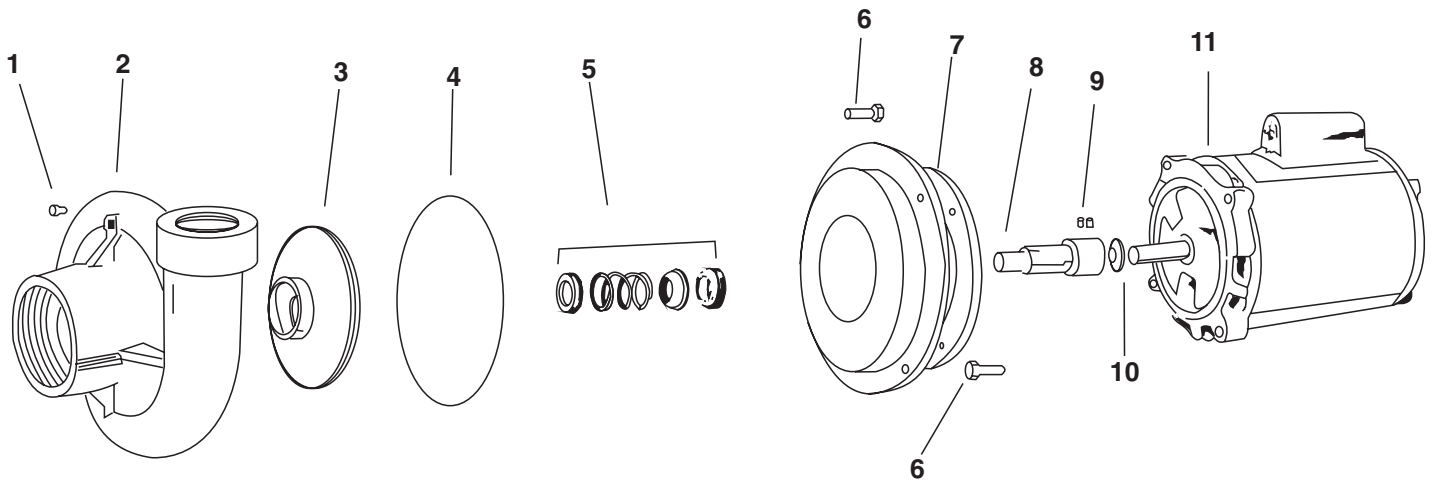

### LISTA DE PARTES PARA BOMBA MODELO 0103-1818 MBBA MONOF C2 DM 2 - M

| Nº | CODIGO    | DESCRIPCION                    | CANT. |
|----|-----------|--------------------------------|-------|
| 1  | 8831-1510 | TAPON 1/4 BSP-HEX 9/16 LTN     | 1     |
| 2  | 8103-1516 | VOL 3294 3"SUCCx2"DESC MAQ     | 1     |
| 3  | 8105-1003 | IMPUL 3293-129x67-9/16NF       | 1     |
| 4  | 8147-1028 | ARO SELLO 3/32 x 6.1/2"        | 1     |
| 5  | 8110-1001 | SELLO MEC 3/4"                 | 1     |
| 6  | 8114-1502 | PERNO C/HEX 3/8NCx3/4          | 8     |
| 7  | 8102-1546 | UNION 3299 4.5Mx6.1/2V MAQ C/P | 1     |
| 8  | 8107-1505 | EJE CPL 5/8Mx3/4B-9/16 NF P/CT | 1     |
| 9  | 8114-6600 | PRIS ALLEN 5/16"x3/8"UNC       | 2     |
| 10 | 8314-3004 | GOL 17x63x3mm CORTA AGUA       | 1     |
| 11 | 8101-1005 | MOTOR MONOF 2HP-2P EJE STD     | 1     |