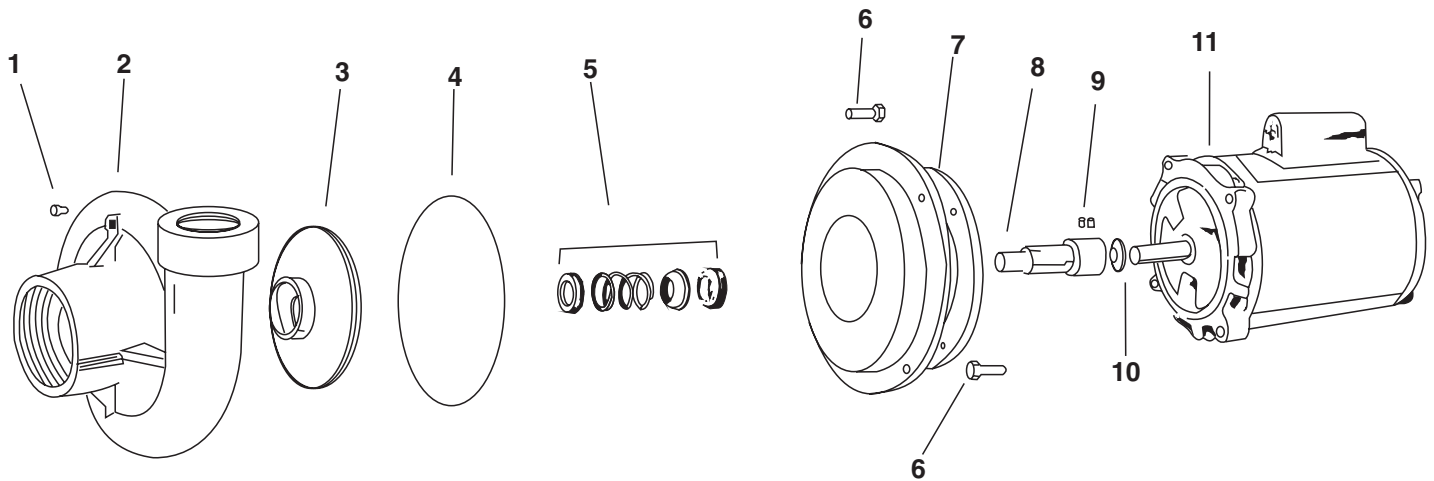

### LISTA DE PARTES PARA BOMBA MODELO 0103-1812 MBBA MONOF C2 DM 1.½ - M

| Nº | CODIGO    | DESCRIPCION                    | CANT. |
|----|-----------|--------------------------------|-------|
| 1  | 8831-1510 | TAPON 1/4 BSP-HEX 9/16 LTN     | 1     |
| 2  | 8103-1517 | VOL 3399 2"SUCCx1.½"DESC MAQ   | 1     |
| 3  | 8105-1009 | IMPUL 3398-152x50-9/16NF       | 1     |
| 4  | 8147-1028 | ARO SELLO 3/32 x 6.½"          | 1     |
| 5  | 8110-1001 | SELLO MEC 3/4"                 | 1     |
| 6  | 8114-1502 | PERNO C/HEX 3/8NCx3/4          | 8     |
| 7  | 8102-1546 | UNION 3299 4.5Mx6.1/2V MAQ C/P | 1     |
| 8  | 8107-1505 | EJE CPL 5/8Mx3/4B-9/16 NF P/CT | 1     |
| 9  | 8114-6600 | PRIS ALLEN 5/16"x3/8"UNC       | 2     |
| 10 | 8314-3004 | GOL 17x63x3mm CORTA AGUA       | 1     |
| 11 | 8101-1005 | MOTOR MONOF 2HP-2P EJE STD     | 1     |