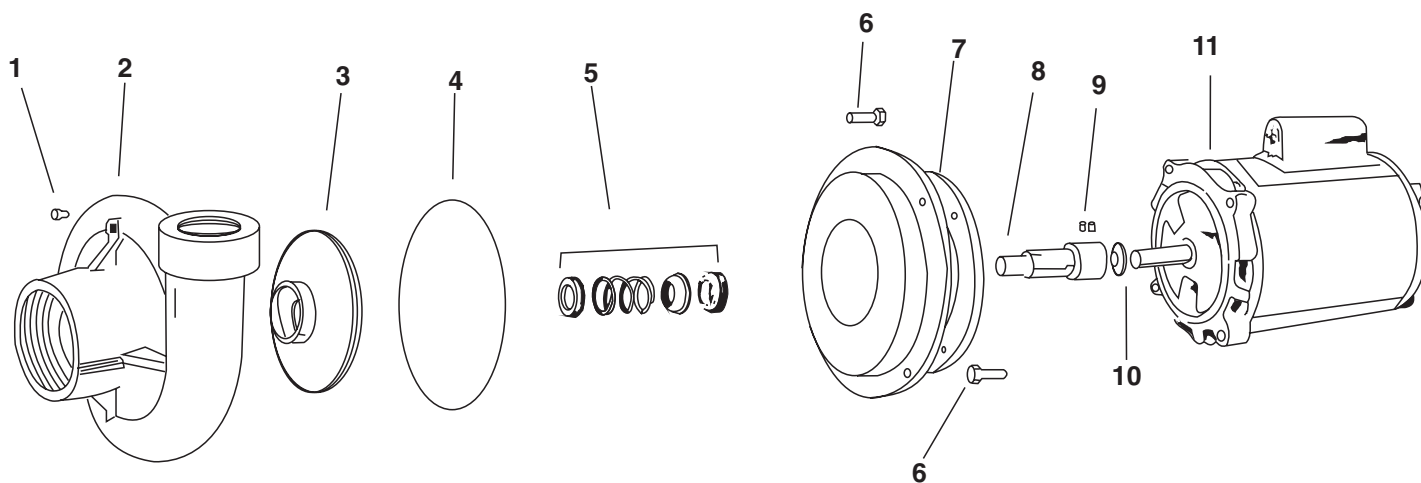

### LISTA DE PARTES PARA BOMBA MODELO 0103-1803 MBBA MONOF C2 DM 1 - M

Nº	CODIGO	DESCRIPCION	CANT.
1	8831-1510	TAPON 1/4 BSP-HEX 9/16 LTN	1
2	8103-1527	VOL 3393 1.1/2Sx1D MAQ C/CHAF	1
3	8105-1007	IMPUL 3392-164x40-9/16NF	1
4	8147-1028	ARO SELLO 3/32 x 6.1/2"	1
5	8110-1001	SELLO MEC 3/4"	1
6	8114-1502	PERNO C/HEX 3/8NCx3/4	8
7	8102-1546	UNION 3299 4.5Mx6.1/2V MAQ C/P	1
8	8107-1505	EJE CPL 5/8Mx3/4B-9/16 NF P/CT	1
9	8114-6600	PRIS ALLEN 5/16"x3/8"UNC	2
10	8314-3004	GOL 17x63x3mm CORTA AGUA	1
11	8101-1005	MOTOR MONOF 2HP-2P EJE STD	1