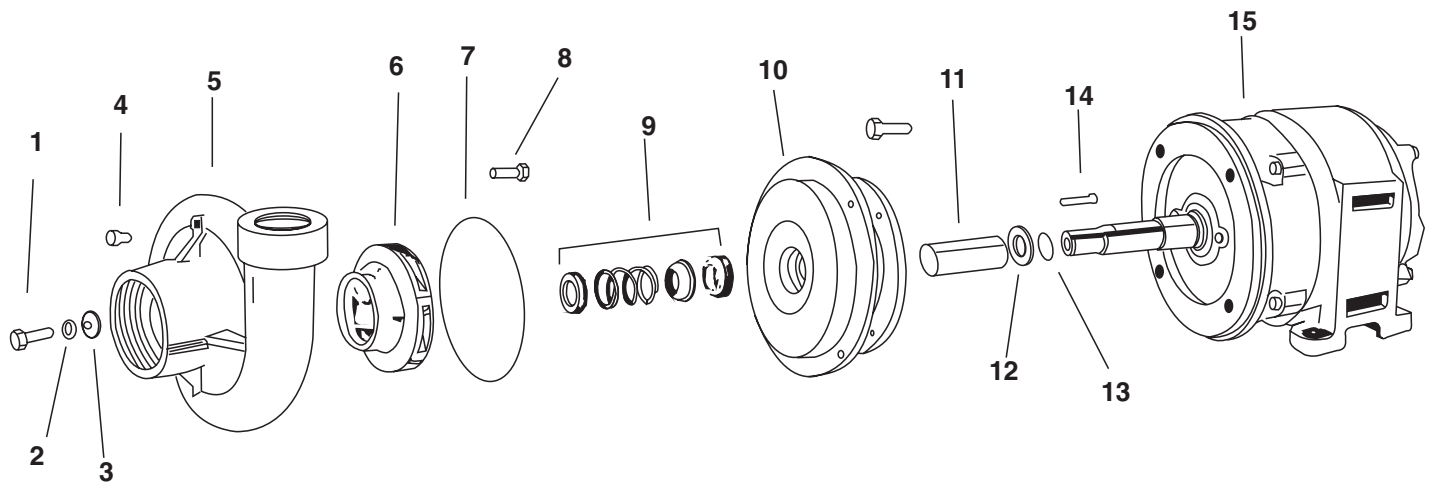

### LISTA DE PARTES PARA BOMBA MODELO 0103-1774 MBBA TRIF C75 DM 2 - T

Nº	CODIGO	DESCRIPCION	CANT.
1	8114-1507	PERNO C/HEX 3/8x1 UNC GR 5	1
2	8114-3007	GOLILLA PRES 3/8 AI	1
3	8114-3150	GOL FIJAD IMPUL 3/8x1.1/4DIA	1
4	8231-1510	TAPON 1/4 BSP-HEX 9/16 LTN	1
5	8103-1516	VOL 3294 3"SUCCx2"DESC MAQ	1
6	8105-1061	IMPUL 3293-164x67-C/CH	1
7	8147-1028	ARO SELLO 3/32 x 6.1/2"	1
8	8114-1502	PERNO C/HEX 3/8NCx3/4	8
9	8110-1003	SELLO MEC 1.1/4DIA	1
10	8102-1544	UNION 9319-N 4.1/2Mx6.1/2V MAQ	1
11	8108-1001	BOC PROT 1x1.1/4DIA-62mm C/R	1
12	8314-3007	GOL 30x63x3mm CORTA AGUA	1
13	8147-1001	ARO SELLO 1/16x1DIA ET	1
14	8114-6150	CHAVETA L 3/16 CUADx1.9/32 LGO	1
15	8101-1222	MOTOR TRIF 7.1/2HP-2P EJE C/CH	1