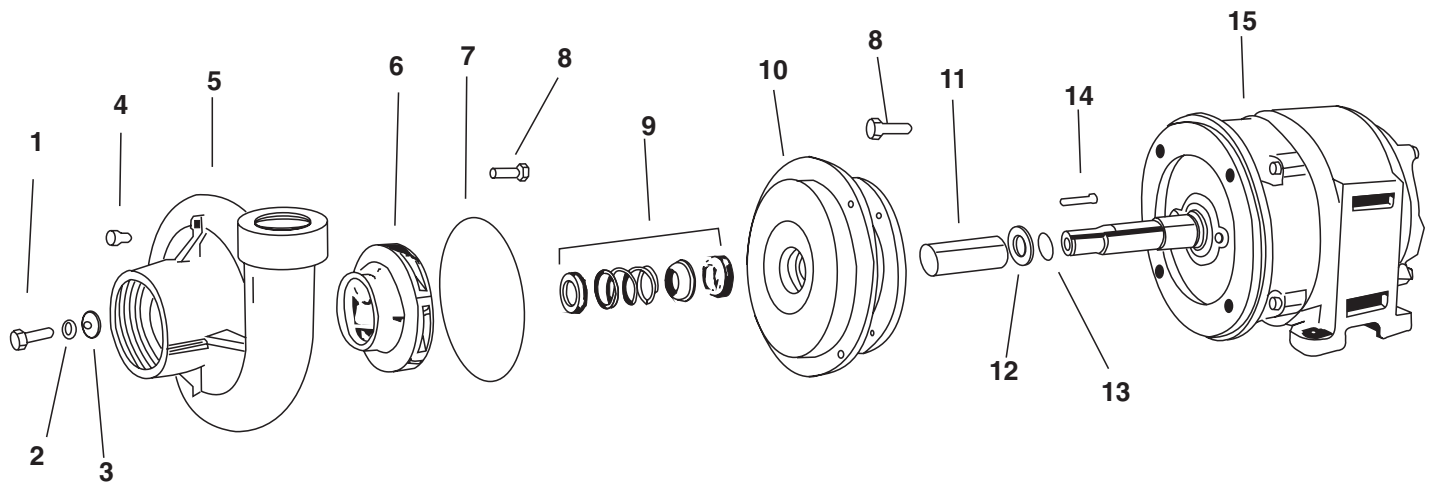

LISTA DE PARTES PARA BOMBA MODELO 0103-1773 MBBA TRIF C5 DM 2 - T

Nº	CODIGO	DESCRIPCION	CANT.
1	8114-1507	PERNO C/HEX 3/8x1 UNC Gr5	1
2	8114-3007	GOLILLA PRES 3/8 AI	1
3	8114-3150	GOL FIJAD IMPUL 3/8x1.1/4DIA	1
4	8231-1510	TAPON 1/4 BSP-HEX 9/16 LTN	1
5	8103-1516	VOL 3294 3"SUCCx2"DESC MAQ	1
6	8105-1061	IMPUL 3293-164x67-C/CH	1
7	8147-1028	ARO SELLO 3/32 x 6.1/2"	1
8	8114-1502	PERNO C/HEX 3/8NCx3/4	8
9	8110-1003	SELLO MEC 1.1/4DIA	1
10	8102-1544	UNION 9319-N 4.1/2Mx6.1/2V MAQ	1
11	8108-1001	BOC PROT 1x1.1/4DIA-62mm C/R	1
12	8314-3007	GOL 30x63x3mm CORTA AGUA	1
13	8147-1001	ARO SELLO 1/16x1DIA ET	1
14	8114-6150	CHAVETA L 3/16 CUADx1.9/32 LGO	1
15	8101-1221	MOTOR TRIF 5HP-2P EJE C/CH	1