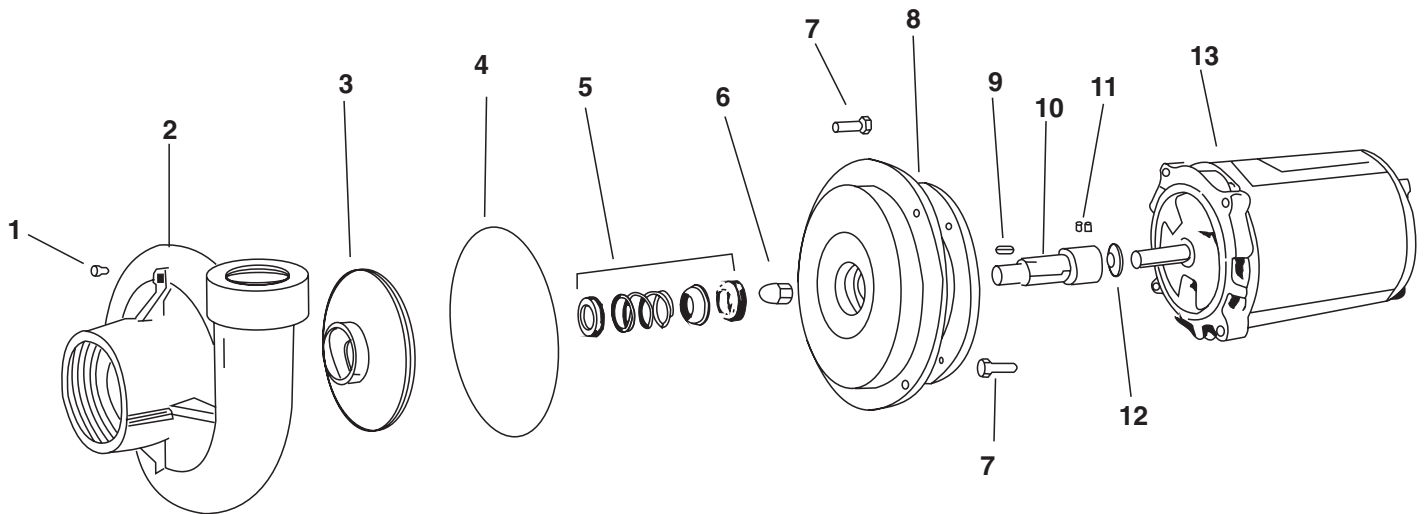

LISTA DE PARTES PARA BOMBA MODELO 0103-1772 MBBA TRIF C3 DM 2 - T

Nº	CODIGO	DESCRIPCION	CANT.
1	8231-1510	TAPON 1/4 BSP-HEX 9/16 LTN	1
2	8103-1516	VOL 3294 3"SUCCx2"DESC MAQ	1
3	8105-1110	IMPUL 3293-129x67-C/CH	1
4	8147-1028	ARO SELLO 3/32 x 6.1/2"	1
5	8110-1001	SELLO MEC 3/4"	1
6	8114-5516	TUERCA EJE HEX 3/4x1/2 NF	1
7	8114-1502	PERNO C/HEX 3/8NCx3/4	8
8	8102-1546	UNION 3299 4.5Mx6.1/2V MAQ C/P	1
9	8114-6163	CHAVETA AC INOX 5 x 5 x 12	1
10	8107-1512	EJE CPL 5/8"x3/4"-1/2 C/CHAV	1
11	8114-6600	PRIS ALLEN 5/16"x3/8"UNC	2
12	8314-3004	GOL 17x63x3mm CORTA AGUA	1
13	8101-1206	MOTOR TRIF 3HP-2P EJE STD	1