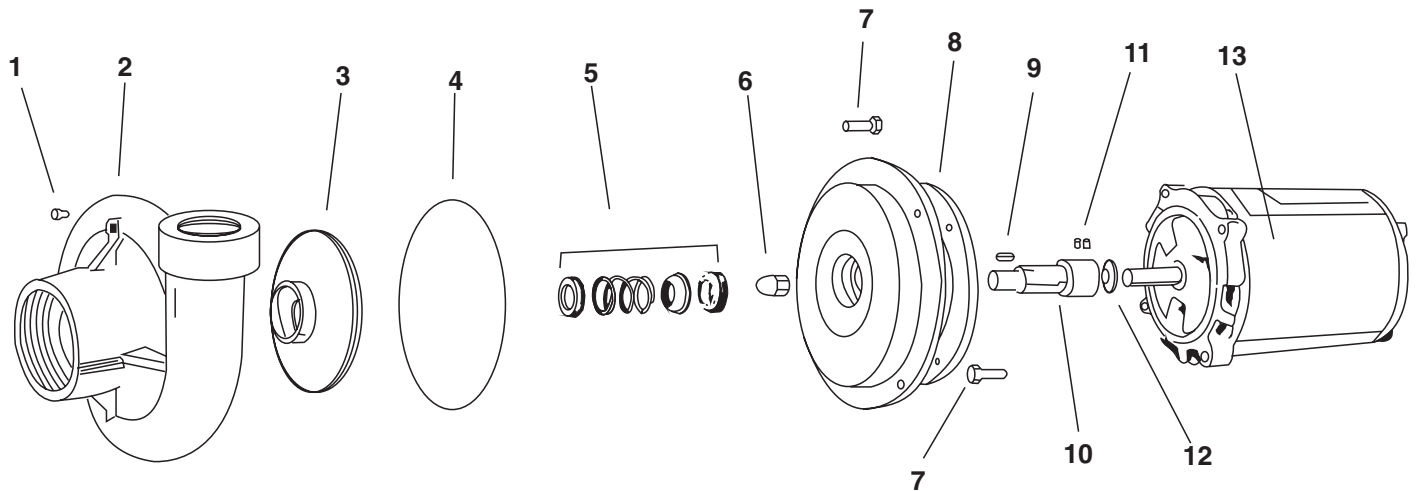

LISTA DE PARTES PARA BOMBA MODELO 0103-1763 MBBA TRIF C3 DM 1.½ - T

Nº	CODIGO	DESCRIPCION	CANT.
1	8231-1510	TAPON 1/4 BSP-HEX 9/16 LTN	1
2	8103-1517	VOL 3399 2"SUCCx1.½"DESC MAQ	1
3	8105-1103	IMPUL 3398-152x50-C/CH	1
4	8147-1028	ARO SELLO 3/32 x 6.½"	1
5	8110-1001	SELLO MEC 3/4"	1
6	8114-5516	TUERCA EJE HEX 3/4x1/2 NF	1
7	8114-1502	PERNO C/HEX 3/8NCx3/4	8
8	8102-1546	UNION 3299 4.5Mx6.1/2V MAQ C/P	1
9	8114-6163	CHAVETA AC INOX 5 x 5 x 12	1
10	8107-1512	EJE CPL 5/8"x3/4"-½ C/CHAV	1
11	8114-6600	PRIS ALLEN 5/16"x3/8"UNC	2
12	8314-3004	GOL 17x63x3mm CORTA AGUA	1
13	8101-1206	MOTOR TRIF 3HP-2P EJE STD	1