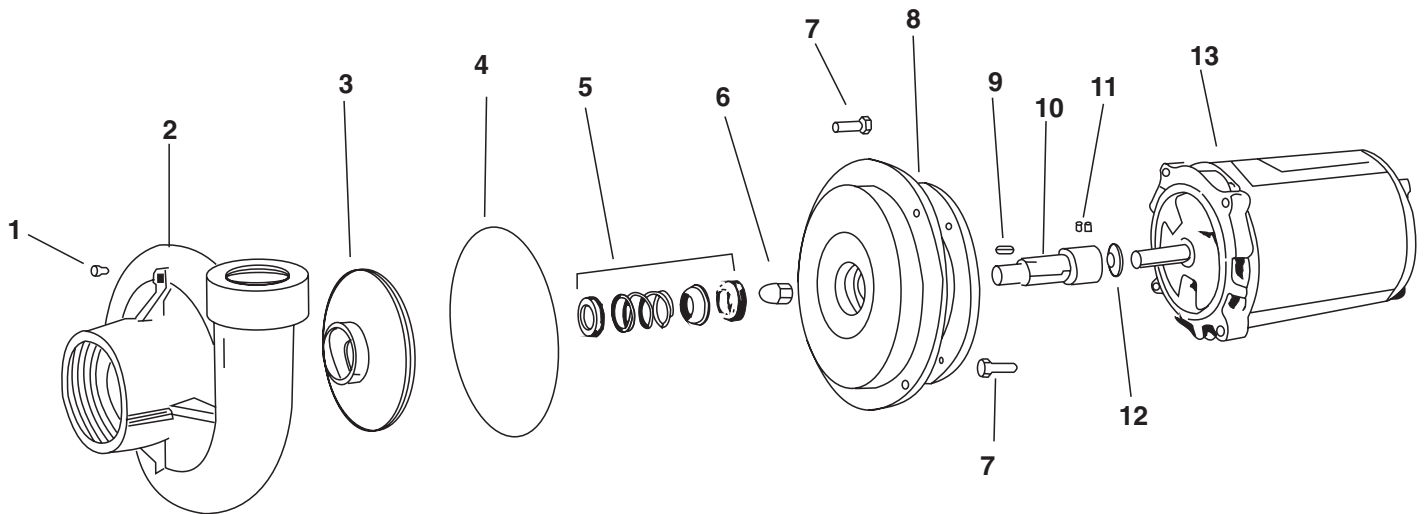

LISTA DE PARTES PARA BOMBA MODELO 0103-1754 MBBA TRIF C3 DM 1 - T

Nº	CODIGO	DESCRIPCION	CANT.
1	8231-1510	TAPON 1/4 BSP-HEX 9/16 LTN	1
2	8103-1527	VOL 3393 1.1/2Sx1D MAQ C/CHAF	1
3	8105-1094	IMPUL 3392 x 164 x 40 C/CHAV	1
4	8147-1028	ARO SELLO 3/32 x 6.1/2"	1
5	8110-1001	SELLO MEC 3/4"	1
6	8114-5516	TUERCA EJE HEX 3/4x1/2 NF	1
7	8114-1502	PERNO C/HEX 3/8NCx3/4	8
8	8102-1546	UNION 3299 4.5Mx6.1/2V MAQ C/P	1
9	8114-6163	CHAVETA AC INOX 5 x 5 x 12	1
10	8107-1512	EJE CPL 5/8"x3/4"-1/2 C/CHAV	1
11	8114-6600	PRIS ALLEN 5/16"x3/8"UNC	2
12	8314-3004	GOL 17x63x3mm CORTA AGUA	1
13	8101-1206	MOTOR TRIF 3HP-2P EJE STD	1