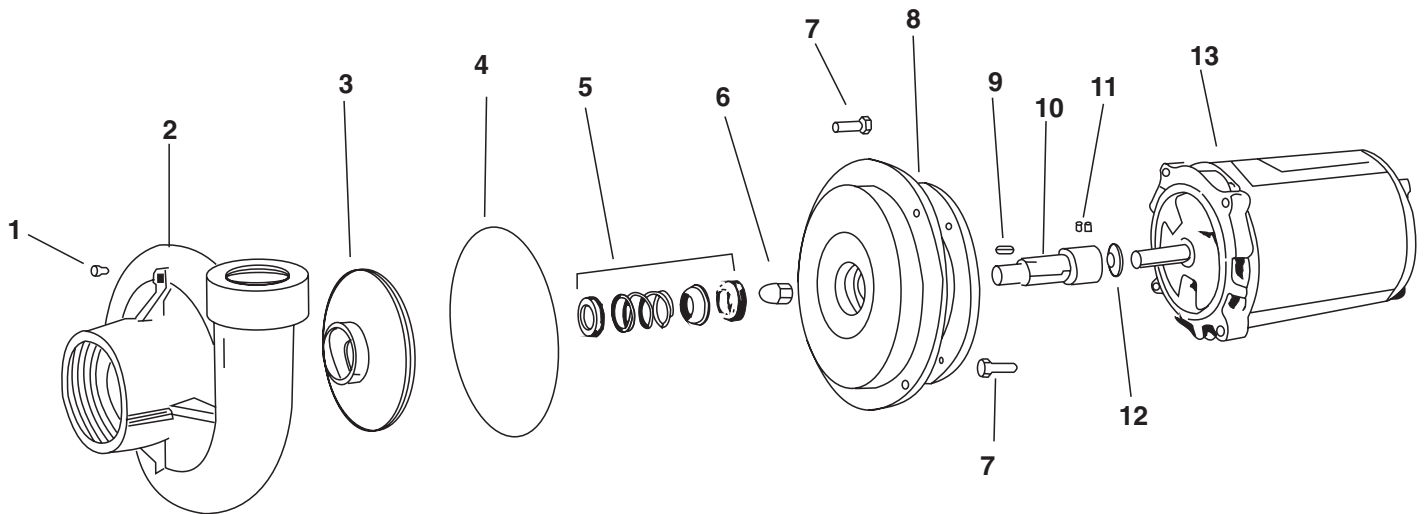

### LISTA DE PARTES PARA BOMBA MODELO 0103-1753 MBBA TRIF C2 DM 1 - T

Nº	CODIGO	DESCRIPCION	CANT.
1	8231-1510	TAPON 1/4 BSP-HEX 9/16 LTN	1
2	8103-1527	VOL 3393 1.1/2Sx1D MAQ C/CHAF	1
3	8105-1093	IMPUL 3392 x 150 x 40 C/CHAV	1
4	8147-1028	ARO SELLO 3/32 x 6.1/2"	1
5	8110-1001	SELLO MEC 3/4"	1
6	8114-5516	TUERCA EJE HEX 3/4x1/2 NF	1
7	8114-1502	PERNO C/HEX 3/8NCx3/4	8
8	8102-1546	UNION 3299 4.5Mx6.1/2V MAQ C/P	1
9	8114-6163	CHAVETA AC INOX 5 x 5 x 12	1
10	8107-1512	EJE CPL 5/8"x3/4"-1/2 C/CHAV	1
11	8114-6600	PRIS ALLEN 5/16"x3/8"UNC	2
12	8314-3004	GOL 17x63x3mm CORTA AGUA	1
13	8101-1205	MOTOR TRIF 2HP-2P EJE STD	1