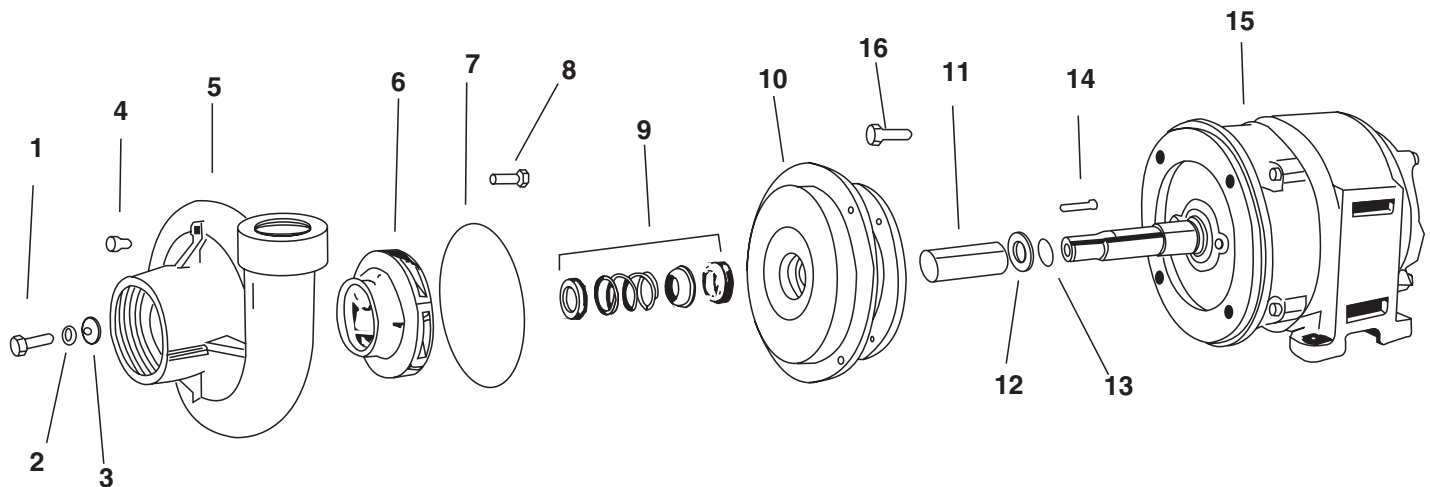

LISTA DE PARTES PARA BOMBA MODELO 0103-1507 MBBA TRIF C10 DL 1.½ - T

Nº	CODIGO	DESCRIPCION	CANT.
1	8114-1507	PERNO C/HEX 3/8x1 UNC GR 5	1
2	8114-3007	GOLILLA PRES 3/8 AI	1
3	8114-3150	GOL FIJAD IMPUL 3/8x1.1/4DIA	1
4	8231-1510	TAPON 1/4 BSP-HEX 9/16 LTN	1
5	8103-1515	VOL 3272 2"SUCCx1.1/2DESC MAQ	1
6	8105-1059	IMPUL 3271 FE C/CHAV JBRZL	1
7	8147-1030	ARO SELLO 3/32 x 9"	1
8	8114-1502	PERNO C/HEX 3/8NCx3/4	8
9	8110-1003	SELLO MEC 1.1/4DIA	1
10	8102-1543	UNION 9142-N 8.1/2Mx9"V MAQ	1
11	8108-1001	BOC PROT 1x1.1/4DIA-62mm C/R	1
12	8314-3007	GOL 30x63x3mm CORTA AGUA	1
13	8147-1001	ARO SELLO 1/16x1DIA ET	1
14	8114-6150	CHAVETA L 3/16 CUADx1.9/32 LGO	1
15	8101-1223	MOTOR TRIF 10HP-2P EJE C/CH	1
16	8114-1510	PERNO C/HEX ½"x1" UNC	4