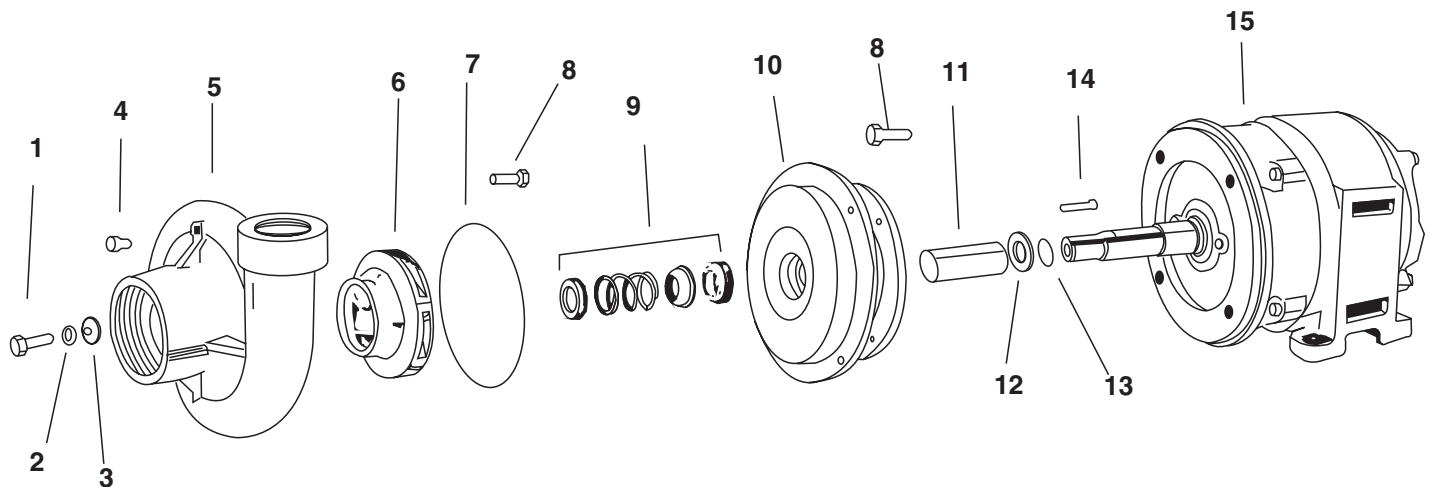

LISTA DE PARTES PARA BOMBA MODELO 0103-1506 MBBA TRIF C75 DL 1.½ - T

Nº	CODIGO	DESCRIPCION	CANT.
1	8114-1507	PERNO C/HEX 3/8x1 UNC Gr5	1
2	8114-3007	GOLILLA PRES 3/8 AI	1
3	8114-3150	GOL FIJAD IMPUL 3/8x1.1/4DIA	1
4	8231-1510	TAPON 1/4 BSP-HEX 9/16 LTN	1
5	8103-1515	VOL 3272 2"SUCcx1.1/2DESC MAQ	1
6	8105-1059	IMPUL 3271 FE C/CHAV JBRZL	1
7	8147-1030	ARO SELLO 3/32 x 9"	1
8	8114-1502	PERNO C/HEX 3/8NCx3/4	12
9	8110-1003	SELLO MEC 1.1/4DIA	1
10	8102-1545	UNION 9340-N 4.1/2Mx9"V MAQ	1
11	8108-1001	BOC PROT 1x1.1/4DIA-62mm C/R	1
12	8314-3007	GOL 30x63x3mm CORTA AGUA	1
13	8147-1001	ARO SELLO 1/16x1DIA ET	1
14	8114-6150	CHAVETA L 3/16 CUADx1.9/32 LGO	1
15	8101-1222	MOTOR TRIF 7.1/2HP-2P EJE C/CH	1