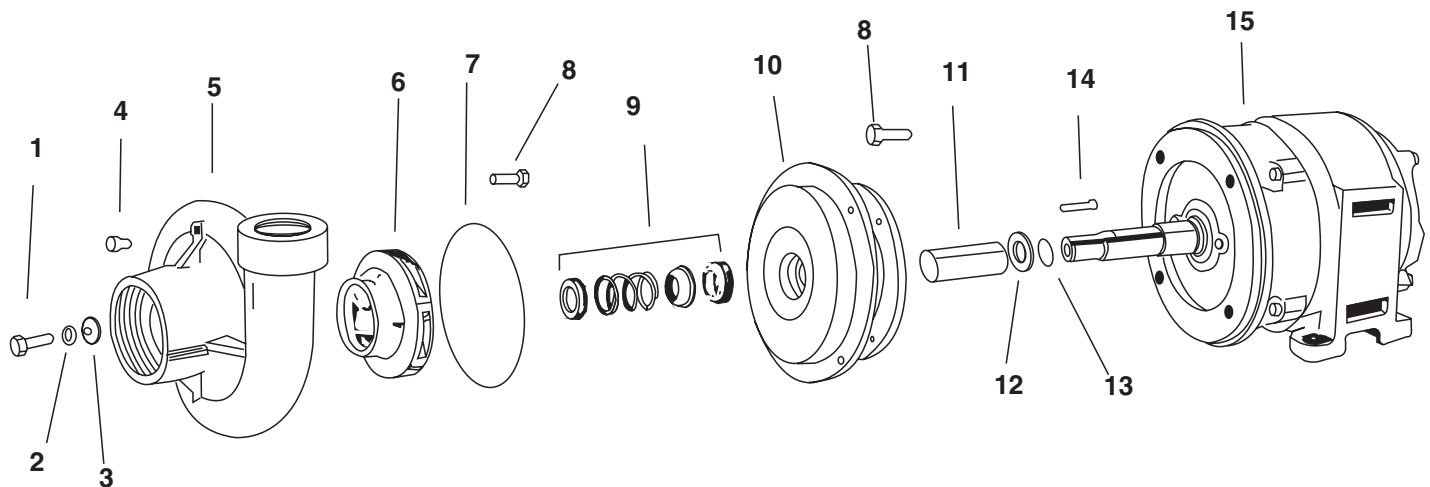

LISTA DE PARTES PARA BOMBA MODELO 0103-1505 MBBA TRIF C5 DL 1.½ - T

| Nº | CODIGO | DESCRIPCION | CANT. |
|----|-----------|--------------------------------|-------|
| 1 | 8114-1507 | PERNO C/HEX 3/8x1 UNC Gr5 | 1 |
| 2 | 8114-3007 | GOLLILLA PRES 3/8 AI | 1 |
| 3 | 8114-3150 | GOL FIJAD IMPUL 3/8x1.1/4DIA | 1 |
| 4 | 8231-1510 | TAPON 1/4 BSP-HEX 9/16 LTN | 1 |
| 5 | 8103-1515 | VOL 3272 2"SUCcx1.1/2DESC MAQ | 1 |
| 6 | 8105-1059 | IMPUL 3271 FE C/CHAV JBRZL | 1 |
| 7 | 8147-1030 | ARO SELLO 3/32 x 9" | 1 |
| 8 | 8114-1502 | PERNO C/HEX 3/8NCx3/4 | 12 |
| 9 | 8110-1003 | SELLO MEC 1.1/4DIA | 1 |
| 10 | 8102-1545 | UNION 9340-N 4.1/2Mx9"V MAQ | 1 |
| 11 | 8108-1001 | BOC PROT 1x1.1/4DIA-62mm C/R | 1 |
| 12 | 8314-3007 | GOL 30x63x3mm CORTA AGUA | 1 |
| 13 | 8147-1001 | ARO SELLO 1/16x1DIA ET | 1 |
| 14 | 8114-6150 | CHAVETA L 3/16 CUADx1.9/32 LGO | 1 |
| 15 | 8101-1221 | MOTOR TRIF 5HP-2P EJE C/CH | 1 |