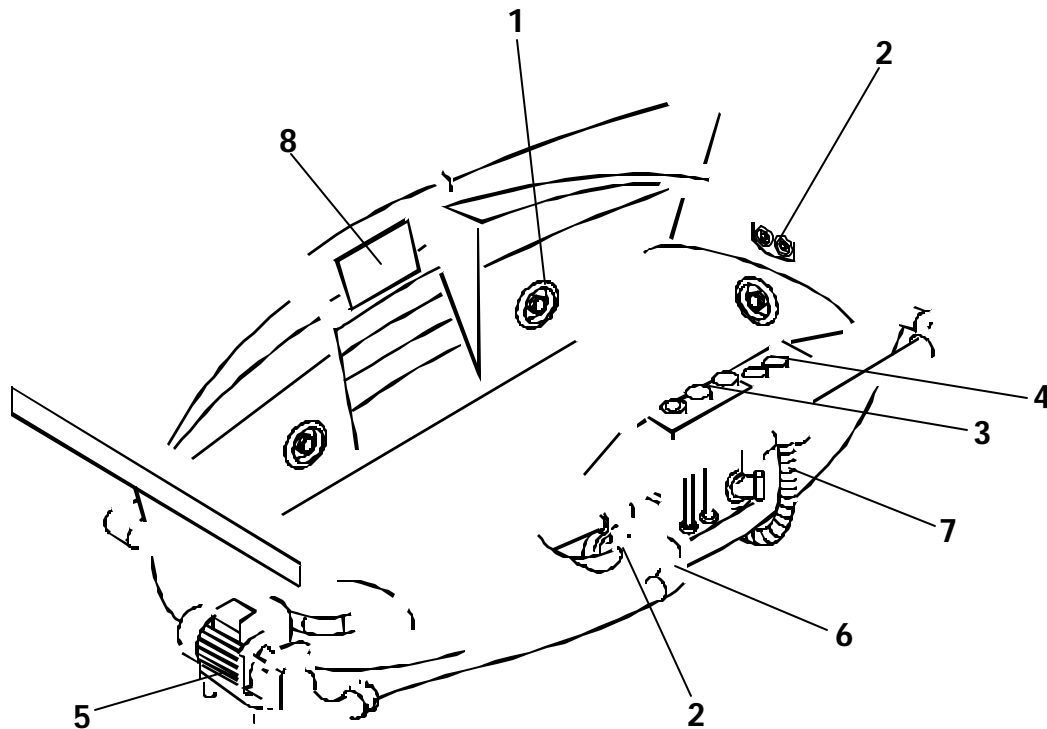

LISTA DE PARTES

S/C BAÑERAS LINEA DESIGNER COLLECTION

SELECCIONENUMEROPARAACEDERADESPIECEDECOMPONENTESDELABAÑERA

Nº	CODIGO	DESCRIPCION	CANT.
1	9501-1307	JETHTCBUILDERCOLWHB785	4
2	9501-1309	JETBMHCUELLO-PIESWH	2
3	0603-1534	KITBOTTRIPLEBLANCO	1
4	8366-1095	LLAVEAGUA1/2"ESP	2
4	8366-1032	GRIFERIACR1/2-1/4VBd13151	1
5	8301-1005	MBBAC15J-AB220V/50HZ1.50HP	1
6	8366-1003	DISPOSDESUCCIONPO150E1/2"	1
7	8366-1028	CONJDESAG-REBCRREMOTOJ06	1
8	0603-1533	KITCASCLLENADOCROM	1