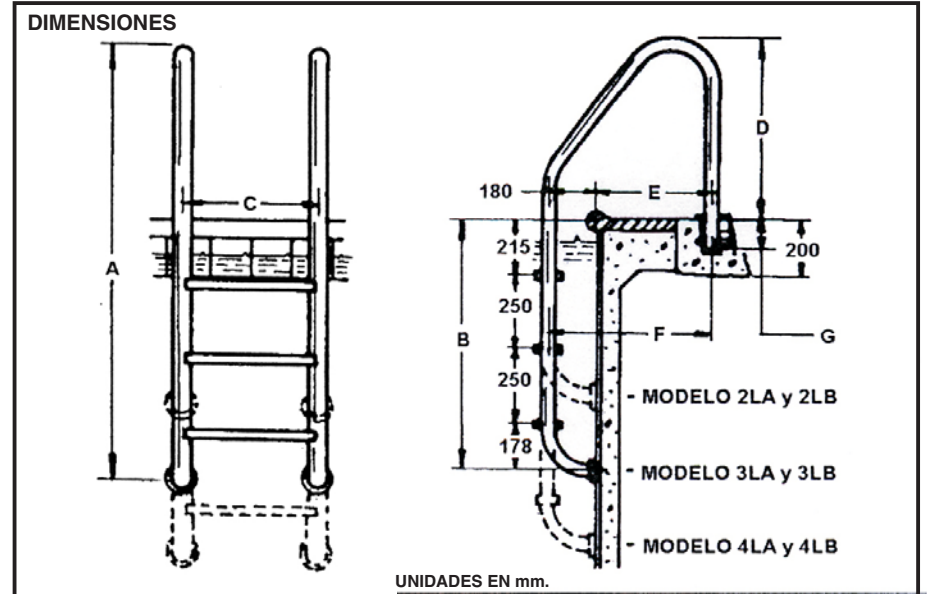

La versión más robusta es la serie LA, que tiene pasamanos de 48mm de diámetro y peldaños de 100 mm de ancho con superficie antideslizante.

La serie LB, que posee pasamanos de 38mm de diámetro y peldaños de 75mm de ancho con superficie antideslizante, es la opción más económica.

Todas las escaleras son suministradas con tapas de terminación cromadas para el borde y amortiguadores de goma para los extremos de los pasamanos que quedan en el interior de la piscina.

La fijación en el borde de la piscina deberá permitir la remoción de la escalera, no siendo recomendable fijar los pasamanos en el piso. Para las escaleras LA la fijación es hecha por medio de dispositivos de fijación modelo WA, suministrados separadamente, y para las escaleras LB, por medio de trozos de tubos de PVC blanco de 1.½" de diámetro por 75 mm de largo.

MODELO	A (mm)	B (mm)	C (mm)	D (mm)	E (mm)	F (mm)	G (mm)
2LA	1300	650					
3LA	1550	900	506	584	430	610	76
4LA	1800	1150					
2LB	1150	650					
3LB	1400	900	488	500	378	558	70
4LB	1650	1150					