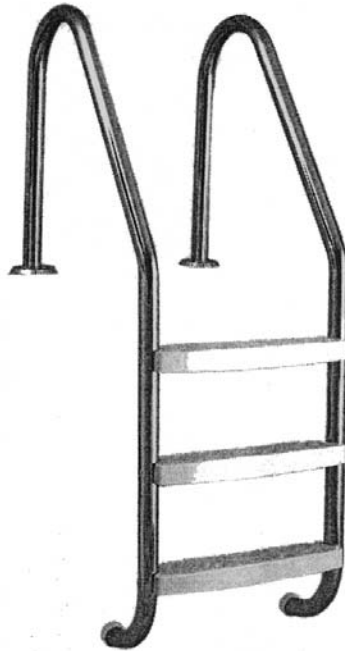

e-mail: jacuzzi@jacuzzi.cl - www.jacuzzi.cl

codigo
barras

Las escaleras Jacuzzi están disponibles en 2 series: LA y LB.

Ambas poseen pasamanos en acero inoxidable pulido brillante y peldaños en ABS blanco, formado un conjunto a prueba de corrosión que complementa la belleza de la piscina y proporciona un medio fácil y seguro de ingresar o salir del agua.

La versión más robusta es la serie LA, que tiene pasamanos de 48mm de diámetro y peldaños de 100 mm de ancho con superficie antideslizante.

La serie LB, que posee pasamanos de 38mm de diámetro y peldaños de 75mm de ancho con superficie antideslizante, es la opción más económica.

Todas las escaleras son suministradas con tapas de terminación cromadas para el borde y amortiguadores de goma para los extremos de los pasamanos que quedan en el interior de la piscina.

La fijación en el borde de la piscina deberá permitir la remoción de la escalera, no siendo recomendable fijar los pasamanos en el piso. Para las escaleras LA la fijación es hecha por medio de dispositivos de fijación modelo WA, suministrados separadamente, y para las escaleras LB, por medio de trozos de tubos de PVC blanco de 1.½" de diámetro por 75 mm de largo.