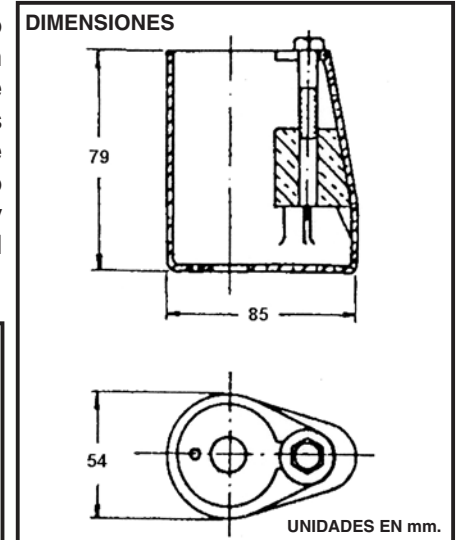

La versión más robusta es la serie LA, que tiene pasamanos de 48mm de diámetro y peldaños de 100 mm de ancho con superficie antideslizante.

La serie LB, que posee pasamanos de 38mm de diámetro y peldaños de 75mm de ancho con superficie antideslizante, es la opción más económica.

Todas las escaleras son suministradas con tapas de terminación cromadas para el borde y amortiguadores de goma para los extremos de los pasamanos que quedan en el interior de la piscina.

La fijación en el borde de la piscina deberá permitir la remoción de la escalera, no siendo recomendable fijar los pasamanos en el piso. Para las escaleras LA la fijación es hecha por medio de dispositivos de fijación modelo WA, suministrados separadamente, y para las escaleras LB, por medio de trozos de tubos de PVC blanco de 1.½" de diámetro por 75 mm de largo.

MODELO	A (mm)	B (mm)	C (mm)	D (mm)	E (mm)	F (mm)	G (mm)
2LA	1300	650					
3LA	1550	900	506	584	430	610	76
4LA	1800	1150					
2LB	1150	650					
3LB	1400	900	488	500	378	558	70
4LB	1650	1150					